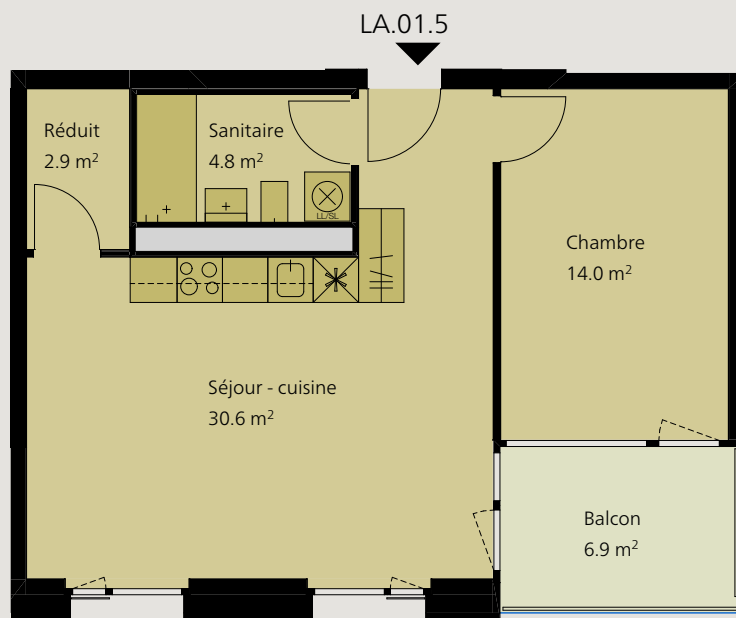

Un quartier tendance Place de la Poste

central - moderne - nouveau, vivre à Delémont

1:100 1 2.5 5m

Appartement 2.5 pièces

1er étage

Dénomination	LA.01.5
Surface	52.3 m ²
Balcon	6.9 m ²
Cave	4.9 m ²

Loyer net mensuel	940.-
Charges	155.-
Loyer brut mensuel	1'095.-