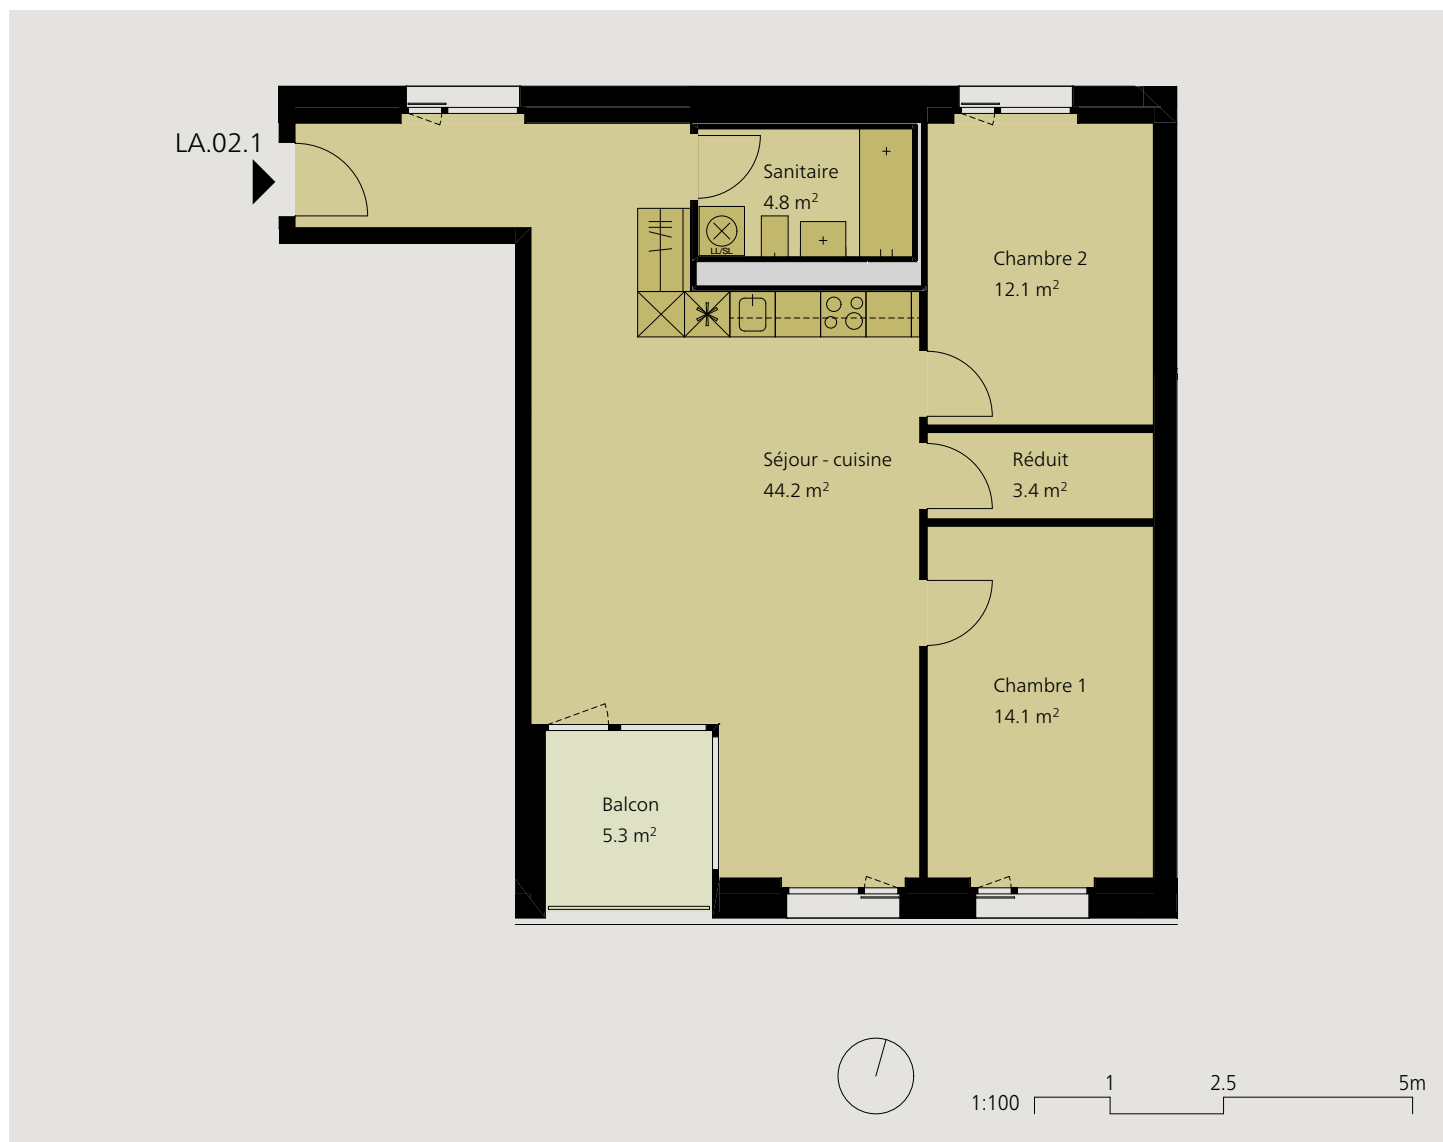

Un quartier tendance Place de la Poste

central - moderne - nouveau, vivre à Delémont

Appartement 3.5 pièces

2ème étage

Dénomination	LA.02.1
Surface	78.6 m ²
Balcon	5.3 m ²
Cave	6.9 m ²

Loyer net mensuel	1'310.-
Charges	230.-
Loyer brut mensuel	1'540.-