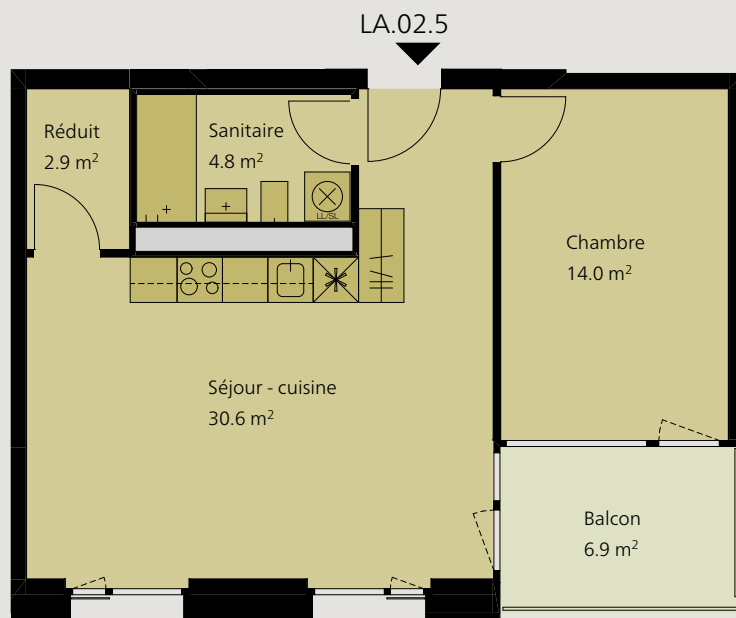

# Un quartier tendance Place de la Poste central - moderne - nouveau, vivre à Delémont

1:100 1 2.5 5m

## Appartement 2.5 pièces 2ème étage

Dénomination	LA.02.5
Surface	52.3 m <sup>2</sup>
Balcon	6.9 m <sup>2</sup>
Cave	5.0 m <sup>2</sup>

Loyer net mensuel	940.-
Charges	155.-
Loyer brut mensuel	1'095.-