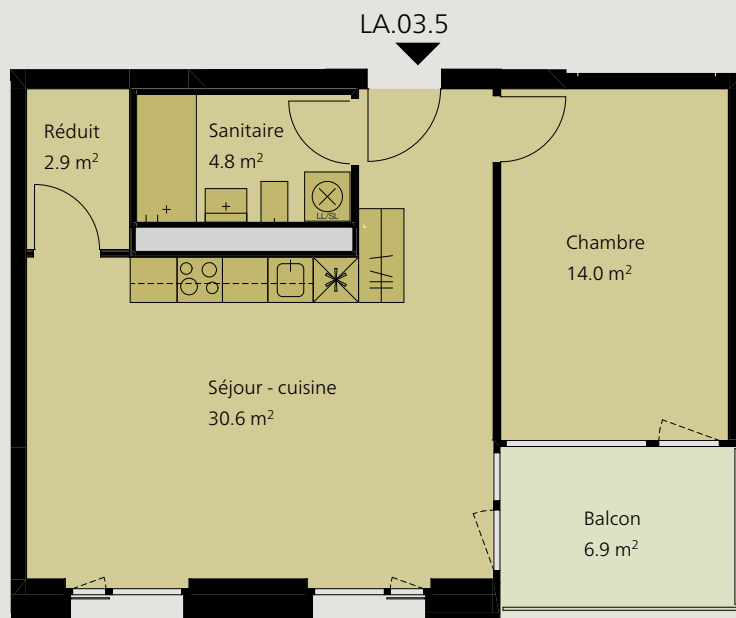

Un quartier tendance Place de la Poste central - moderne - nouveau, vivre à Delémont

1:100 1 2.5 5m

Appartement 2.5 pièces 3ème étage

Dénomination	LA.03.5
Surface	52.3 m ²
Balcon	6.9 m ²
Cave	5.0 m ²

Loyer net mensuel	950.-
Charges	150.-
Loyer brut mensuel	1'100.-