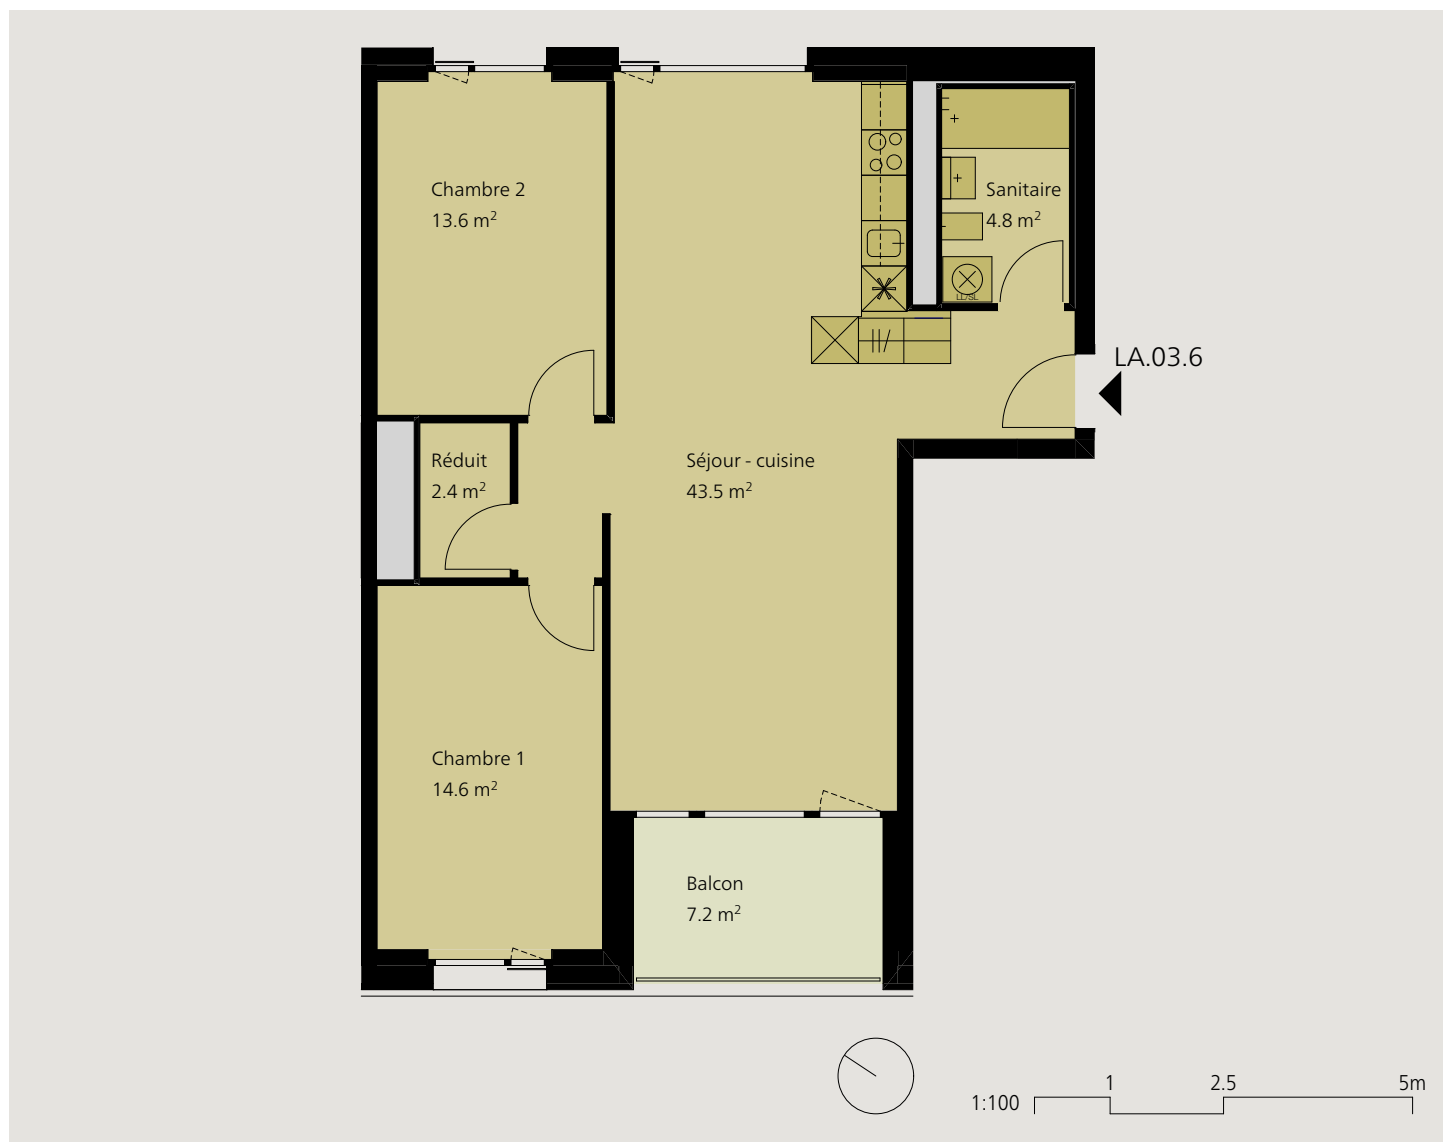

Un quartier tendance Place de la Poste

central - moderne - nouveau, vivre à Delémont

Appartement 3.5 pièces

3ème étage

Dénomination	LA.03.6
Surface	78.9 m ²
Balcon	7.2 m ²
Cave	7.2 m ²

Loyer net mensuel	1'280.-
Charges	220.-
Loyer brut mensuel	1'500.-