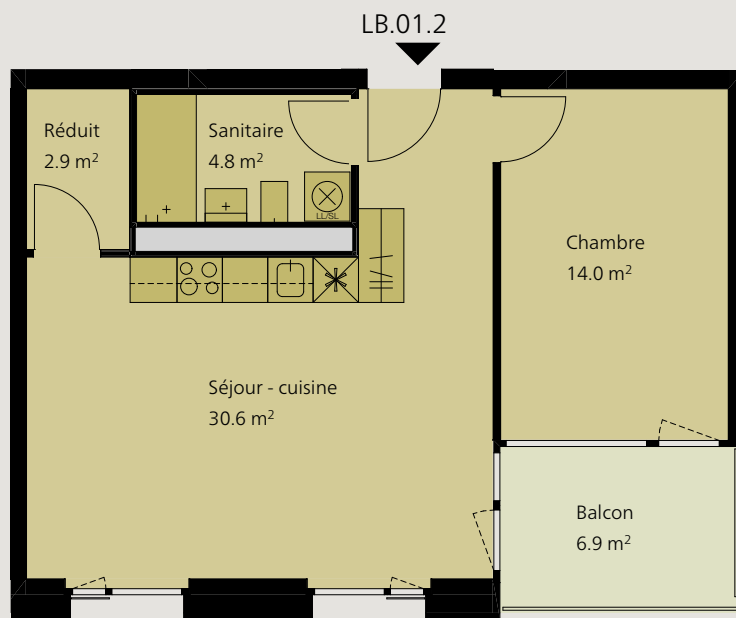

Un quartier tendance Place de la Poste central - moderne - nouveau, vivre à Delémont

1:100 1 2.5 5m

Appartement 2.5 pièces 1er étage

Dénomination	LB.01.2
Surface	52.3 m ²
Balcon	6.9 m ²
Cave	5.0 m ²

Loyer net mensuel	920.-
Charges	155.-
Loyer brut mensuel	1'075.-