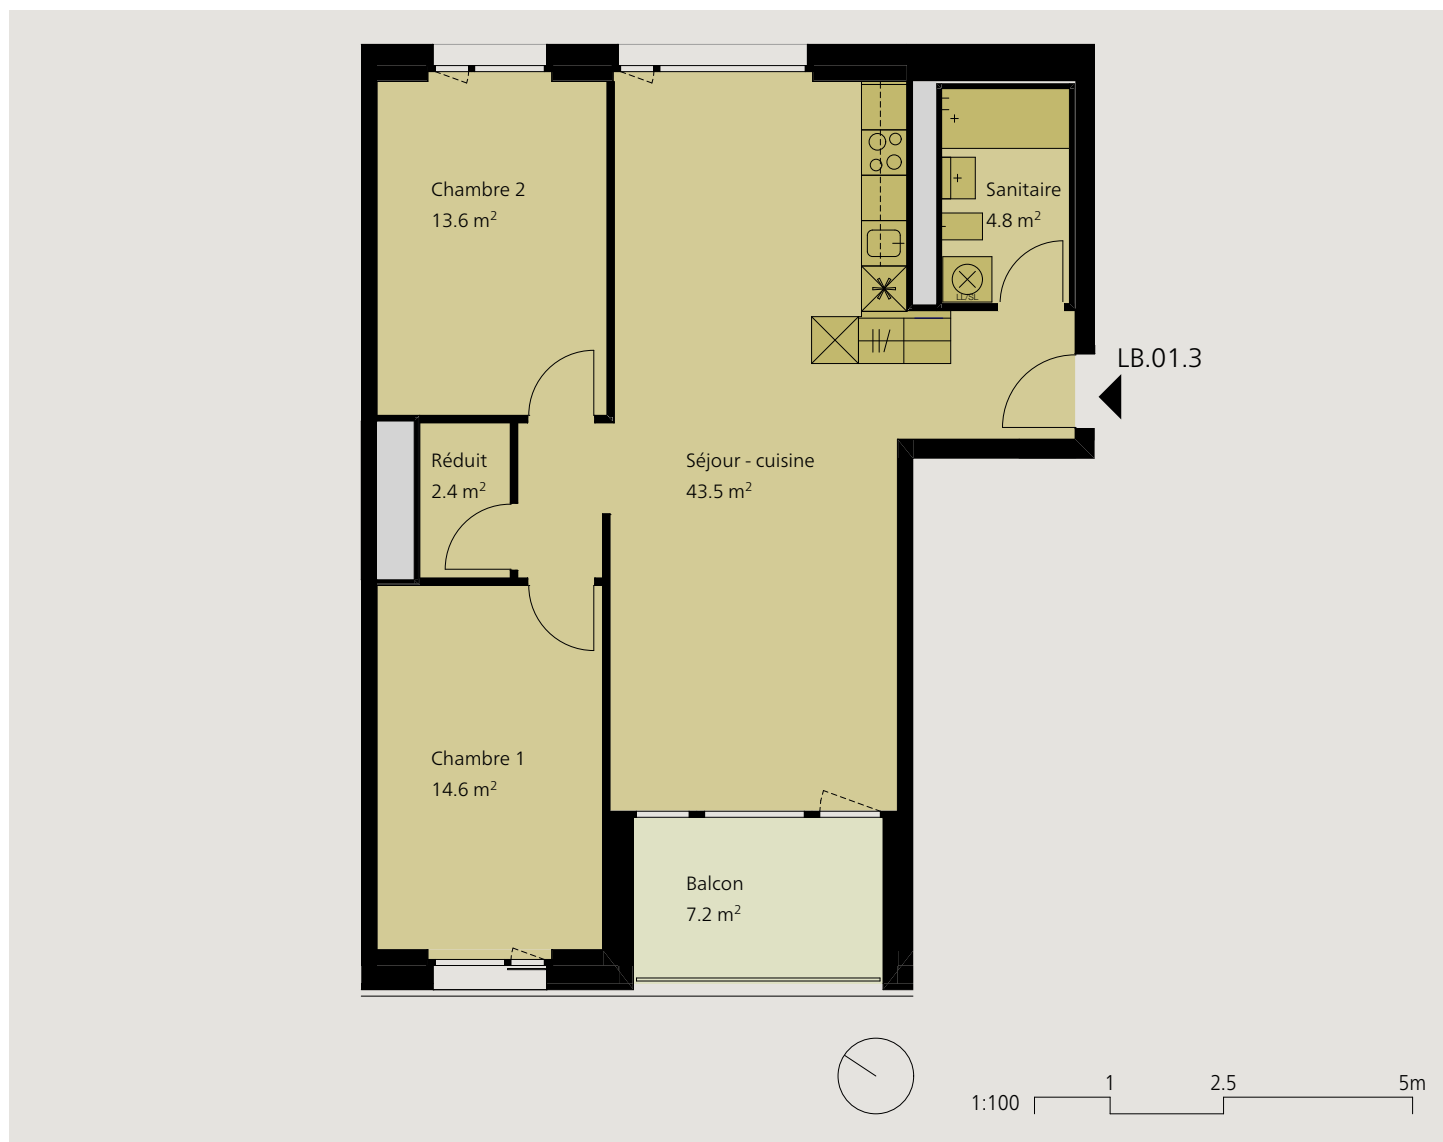

# Un quartier tendance Place de la Poste central - moderne - nouveau, vivre à Delémont

## Appartement 3.5 pièces 1er étage

Dénomination	LB.01.3
Surface	78.9 m <sup>2</sup>
Balcon	7.2 m <sup>2</sup>
Cave	7.0 m <sup>2</sup>

Loyer net mensuel	1'290.-
Charges	230.-
Loyer brut mensuel	1'520.-