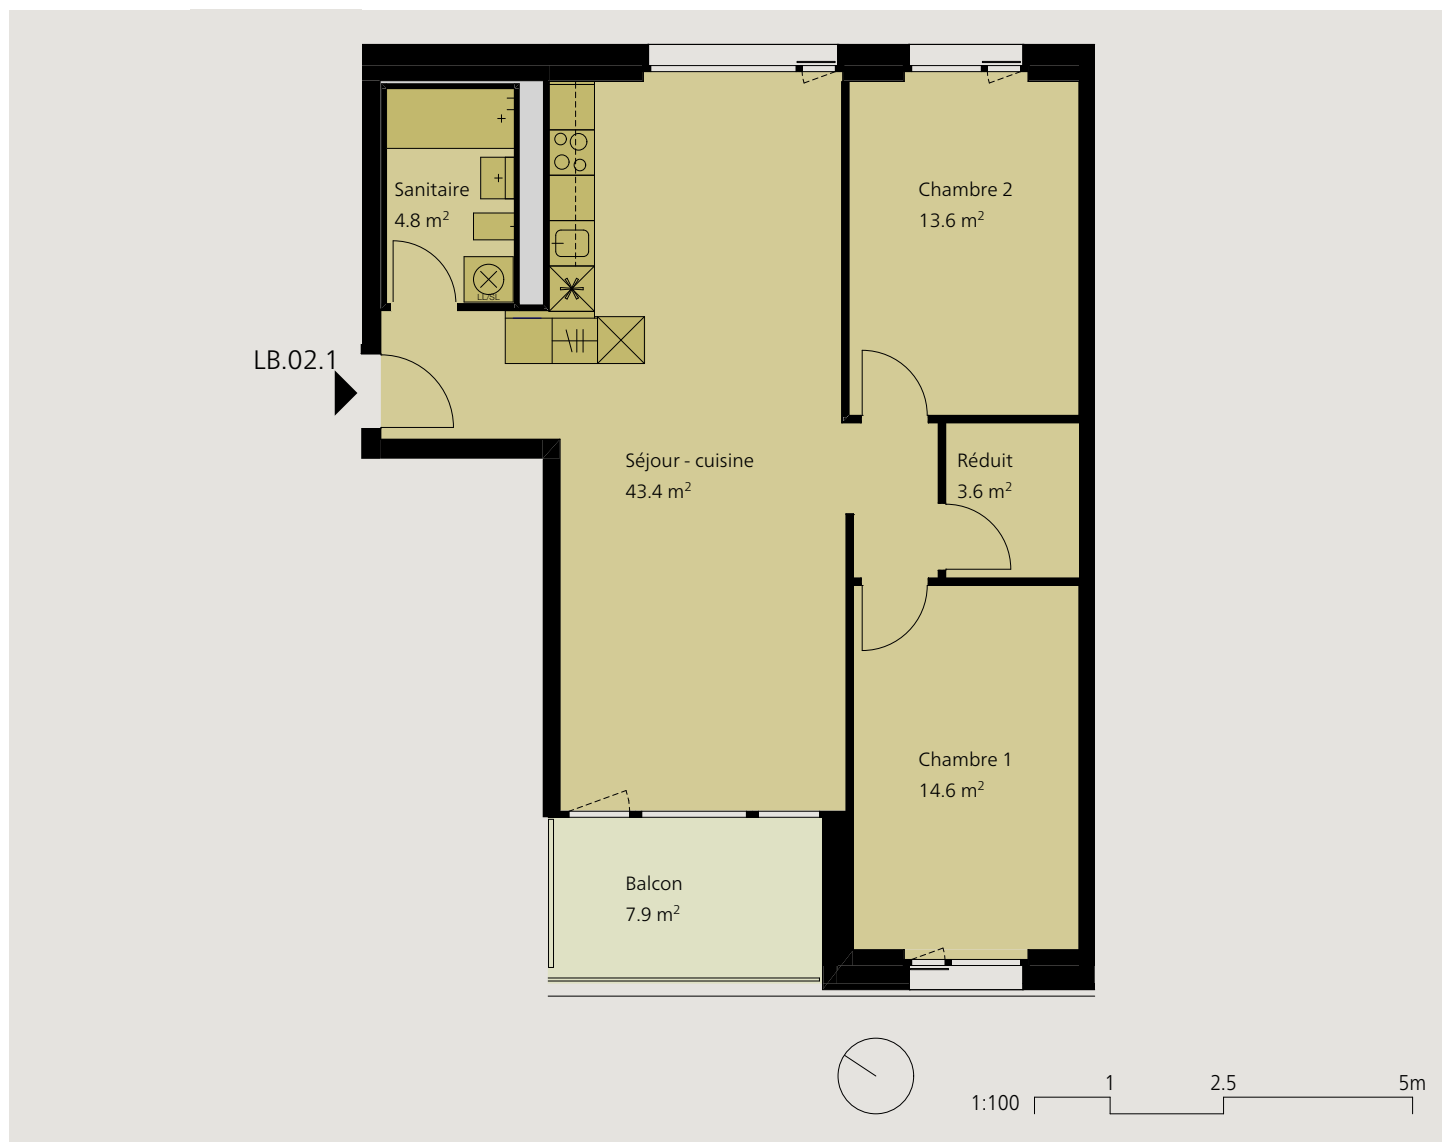

Un quartier tendance Place de la Poste central - moderne - nouveau, vivre à Delémont

Appartement 3.5 pièces 2ème étage

Dénomination	LB.02.1
Surface	80.0 m ²
Balcon	7.9 m ²
Cave	7.0 m ²

Loyer net mensuel	1'300.-
Charges	230.-
Loyer brut mensuel	1'530.-