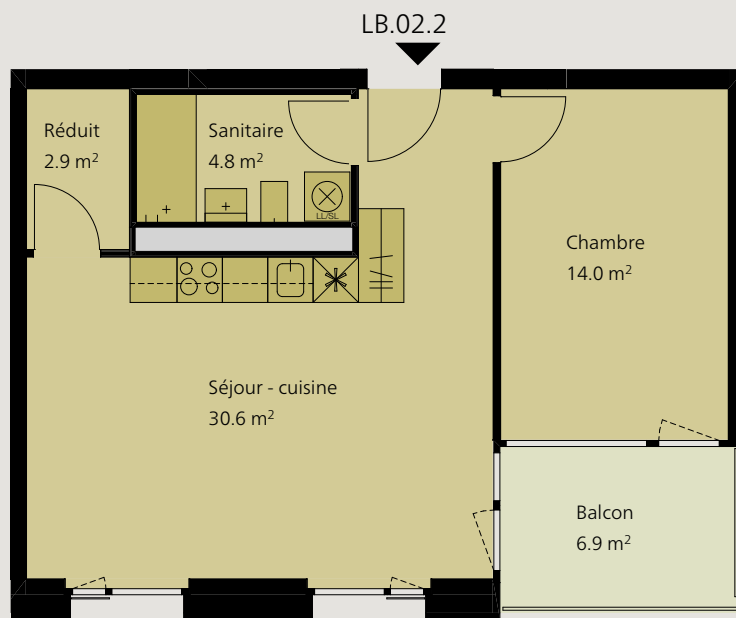

Un quartier tendance Place de la Poste central - moderne - nouveau, vivre à Delémont

1:100 1 2.5 5m

Appartement 2.5 pièces 2ème étage

Dénomination	LB.02.2
Surface	52.3 m ²
Balcon	6.9 m ²
Cave	5.0 m ²

Loyer net mensuel	920.-
Charges	155.-
Loyer brut mensuel	1'075.-