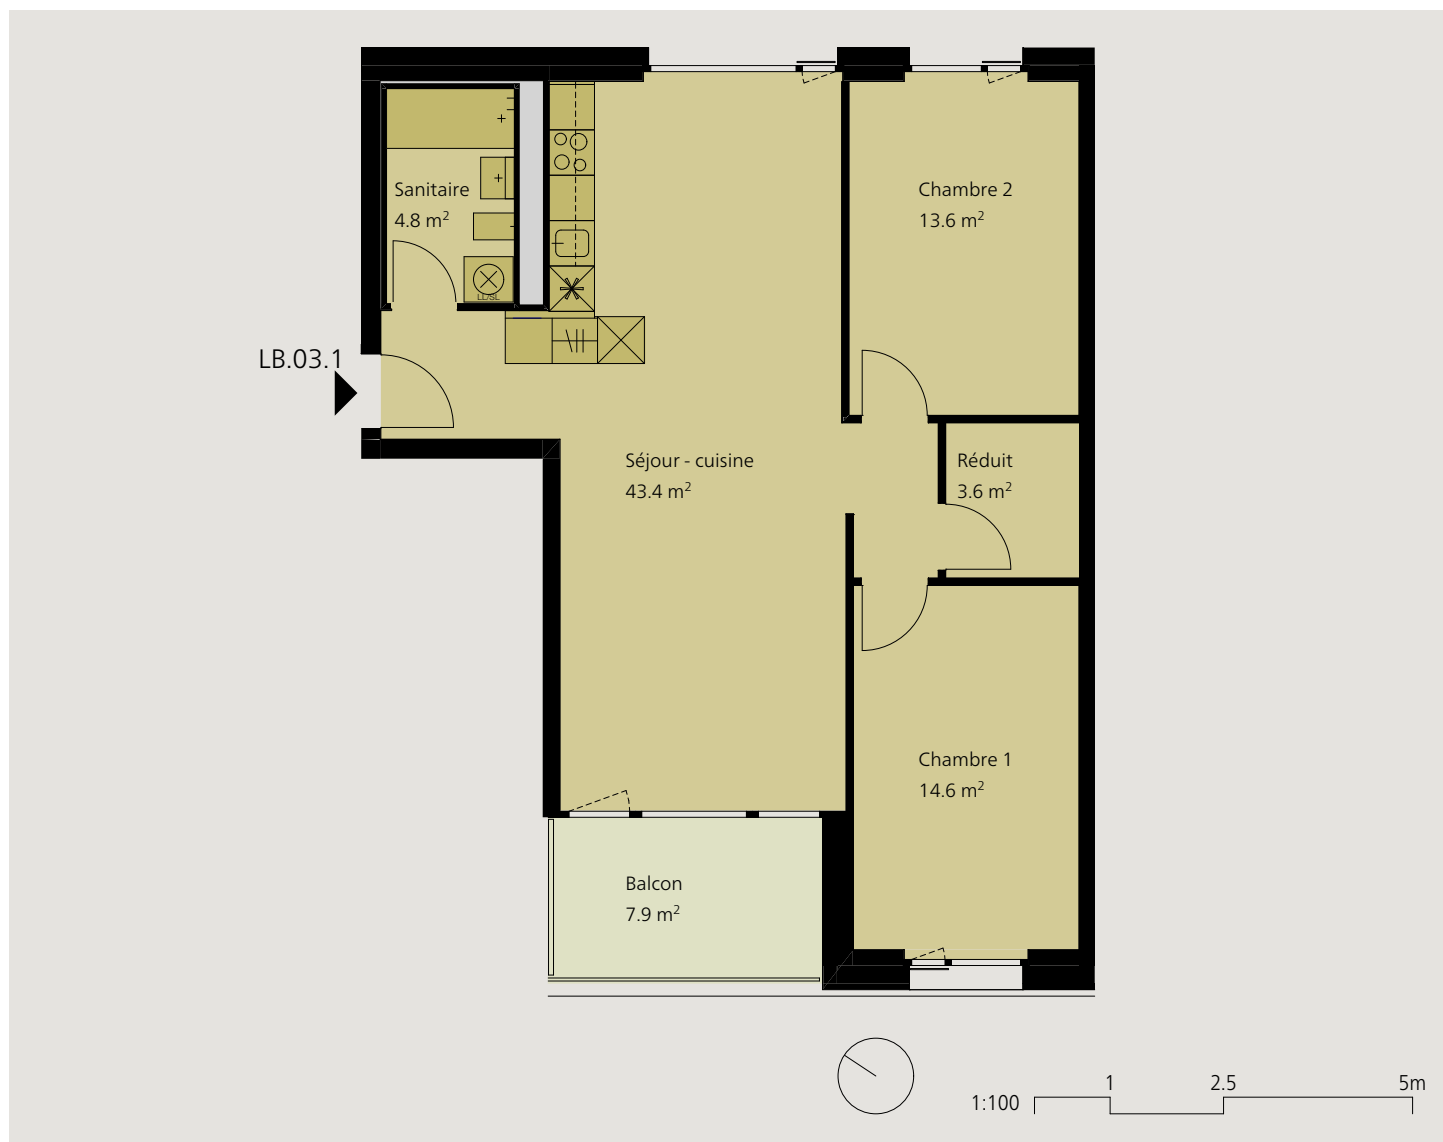

Un quartier tendance Place de la Poste central - moderne - nouveau, vivre à Delémont

Appartement 3.5 pièces 3ème étage

Dénomination	LB.03.1
Surface	80.0 m ²
Balcon	7.9 m ²
Cave	7.0 m ²

Loyer net mensuel	1'300.-
Charges	230.-
Loyer brut mensuel	1'530.-