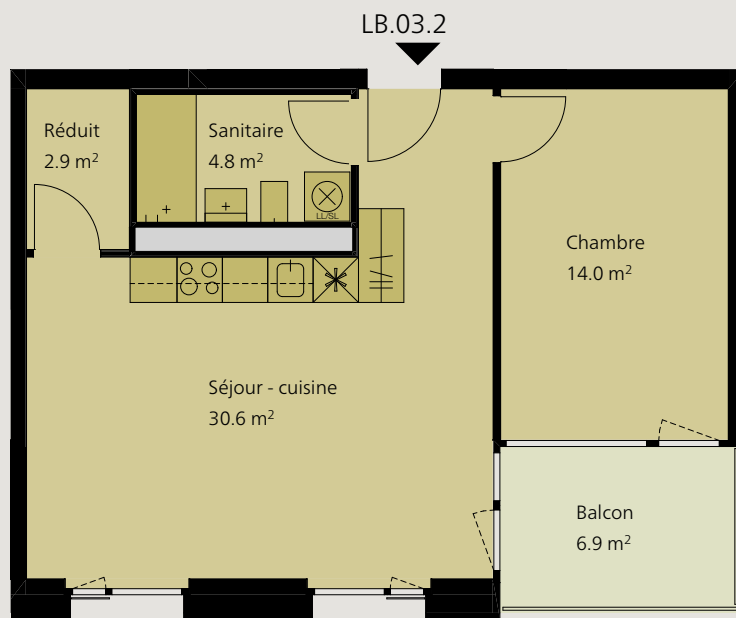

Un quartier tendance Place de la Poste central - moderne - nouveau, vivre à Delémont

1:100 1 2.5 5m

Appartement 2.5 pièces 3ème étage

Dénomination	LB.03.2
Surface	52.3 m ²
Balcon	6.9 m ²
Cave	5.0 m ²

Loyer net mensuel	930.-
Charges	150.-
Loyer brut mensuel	1'080.-