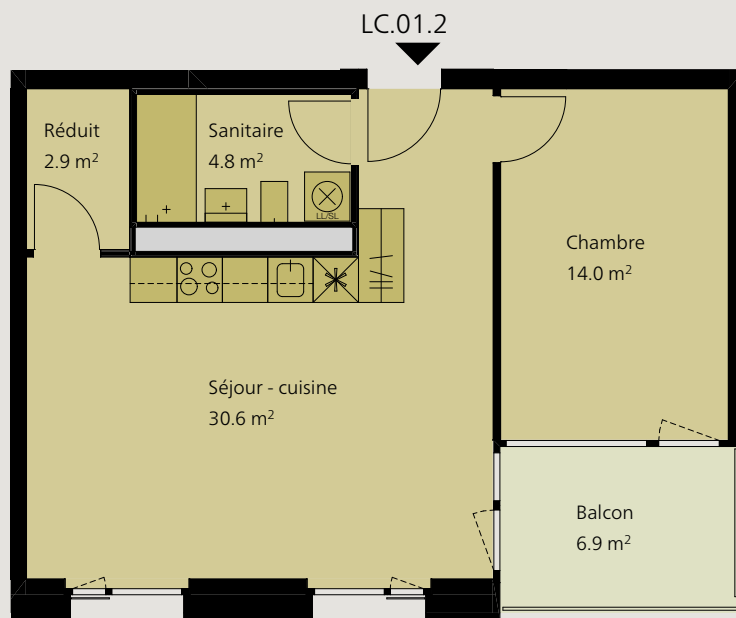

Un quartier tendance Place de la Poste central - moderne - nouveau, vivre à Delémont

1:100 1 2.5 5m

Appartement 2.5 pièces 1er étage

Dénomination	LC.01.2
Surface	52.3 m ²
Balcon	6.9 m ²
Cave	4.7 m ²

Loyer net mensuel	920.-
Charges	155.-
Loyer brut mensuel	1'075.-