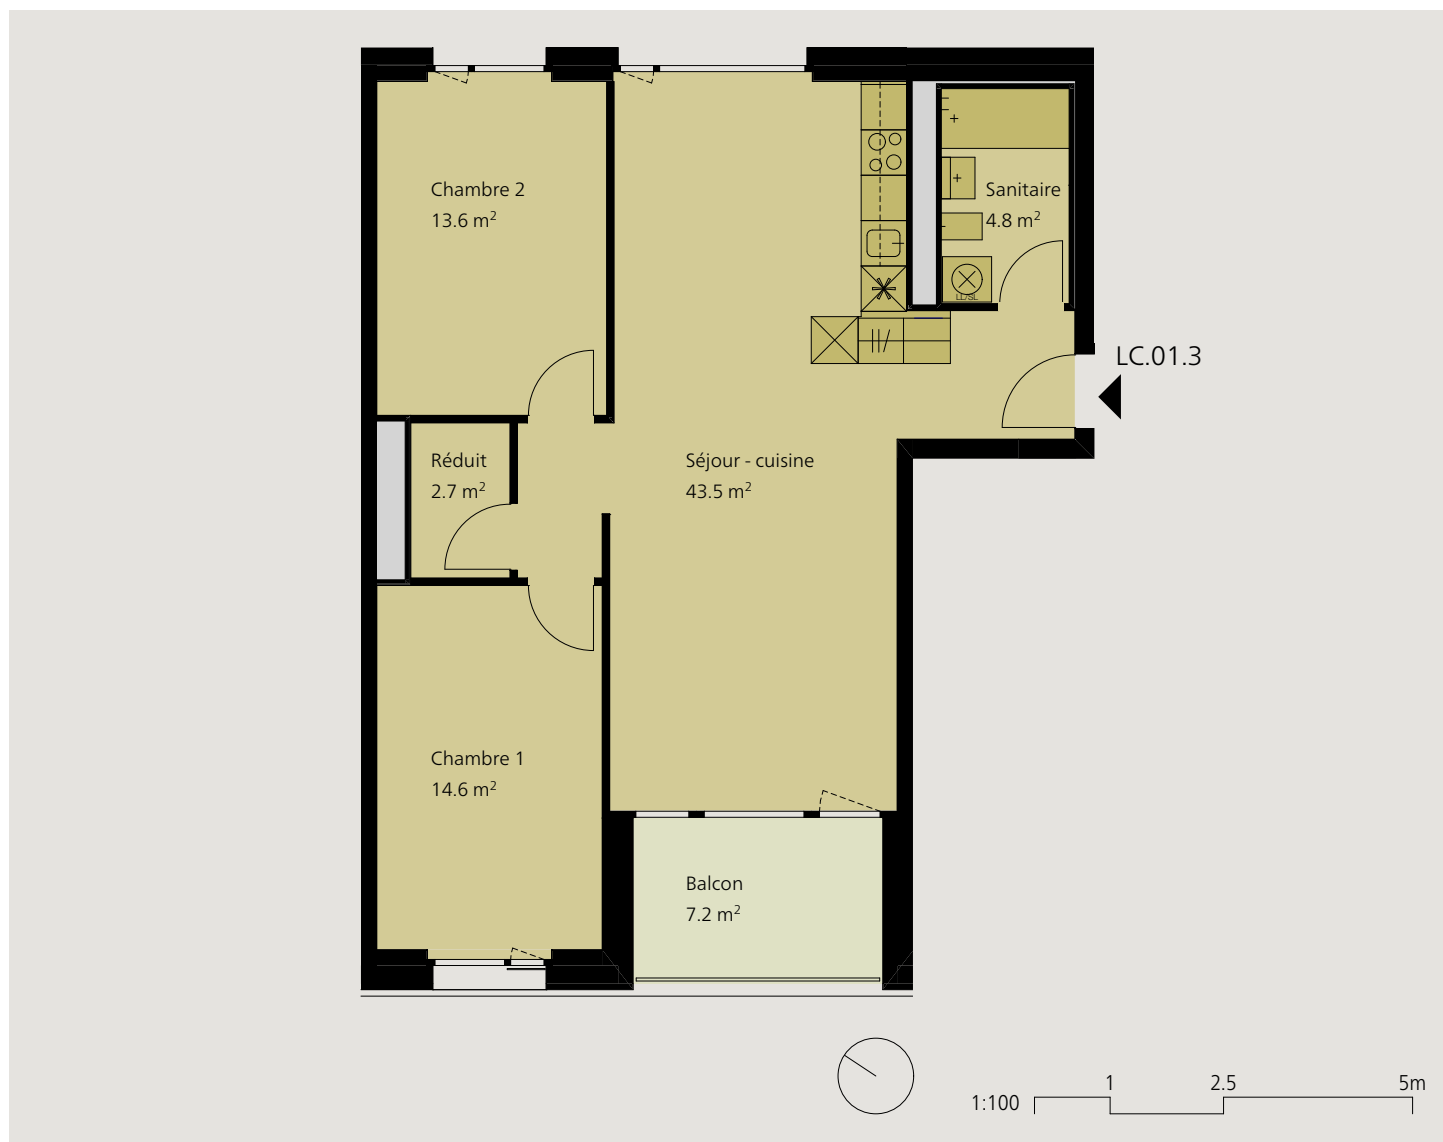

# Un quartier tendance Place de la Poste central - moderne - nouveau, vivre à Delémont

## Appartement 3.5 pièces 1er étage

Dénomination	LC.01.3
Surface	79.2 m <sup>2</sup>
Balcon	7.2 m <sup>2</sup>
Cave	7.0 m <sup>2</sup>

Loyer net mensuel	1'290.-
Charges	230.-
Loyer brut mensuel	1'520.-