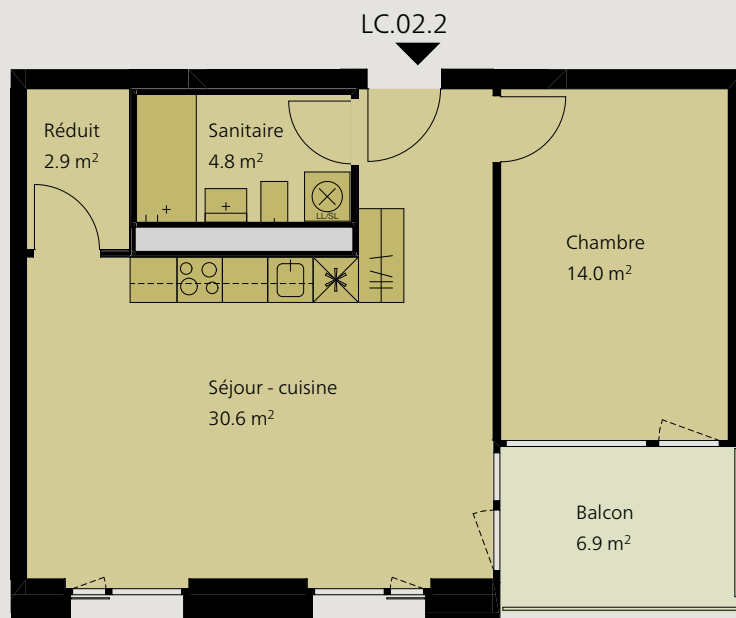

Un quartier tendance Place de la Poste central - moderne - nouveau, vivre à Delémont

1:100 1 2.5 5m

Appartement 2.5 pièces 2ème étage

| | |
|--------------|---------------------|
| Dénomination | LC.02.2 |
| Surface | 52.3 m ² |
| Balcon | 6.9 m ² |
| Cave | 7.0 m ² |

| | |
|--------------------|---------|
| Loyer net mensuel | 920.- |
| Charges | 155.- |
| Loyer brut mensuel | 1'075.- |