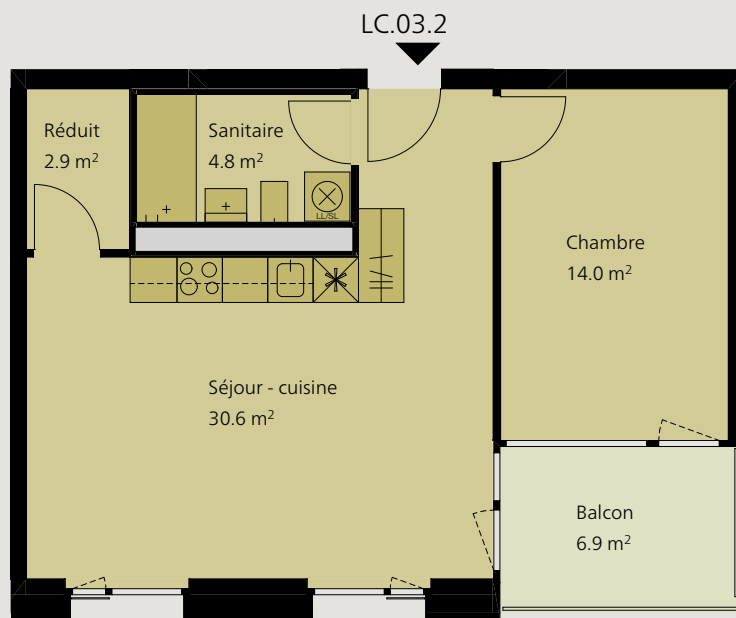

Un quartier tendance Place de la Poste central - moderne - nouveau, vivre à Delémont

1:100 1 2.5 5m

Appartement 2.5 pièces 3ème étage

Dénomination	LC.03.2
Surface	52.3 m ²
Balcon	6.9 m ²
Cave	5.3 m ²

Loyer net mensuel	930.-
Charges	150.-
Loyer brut mensuel	1'080.-