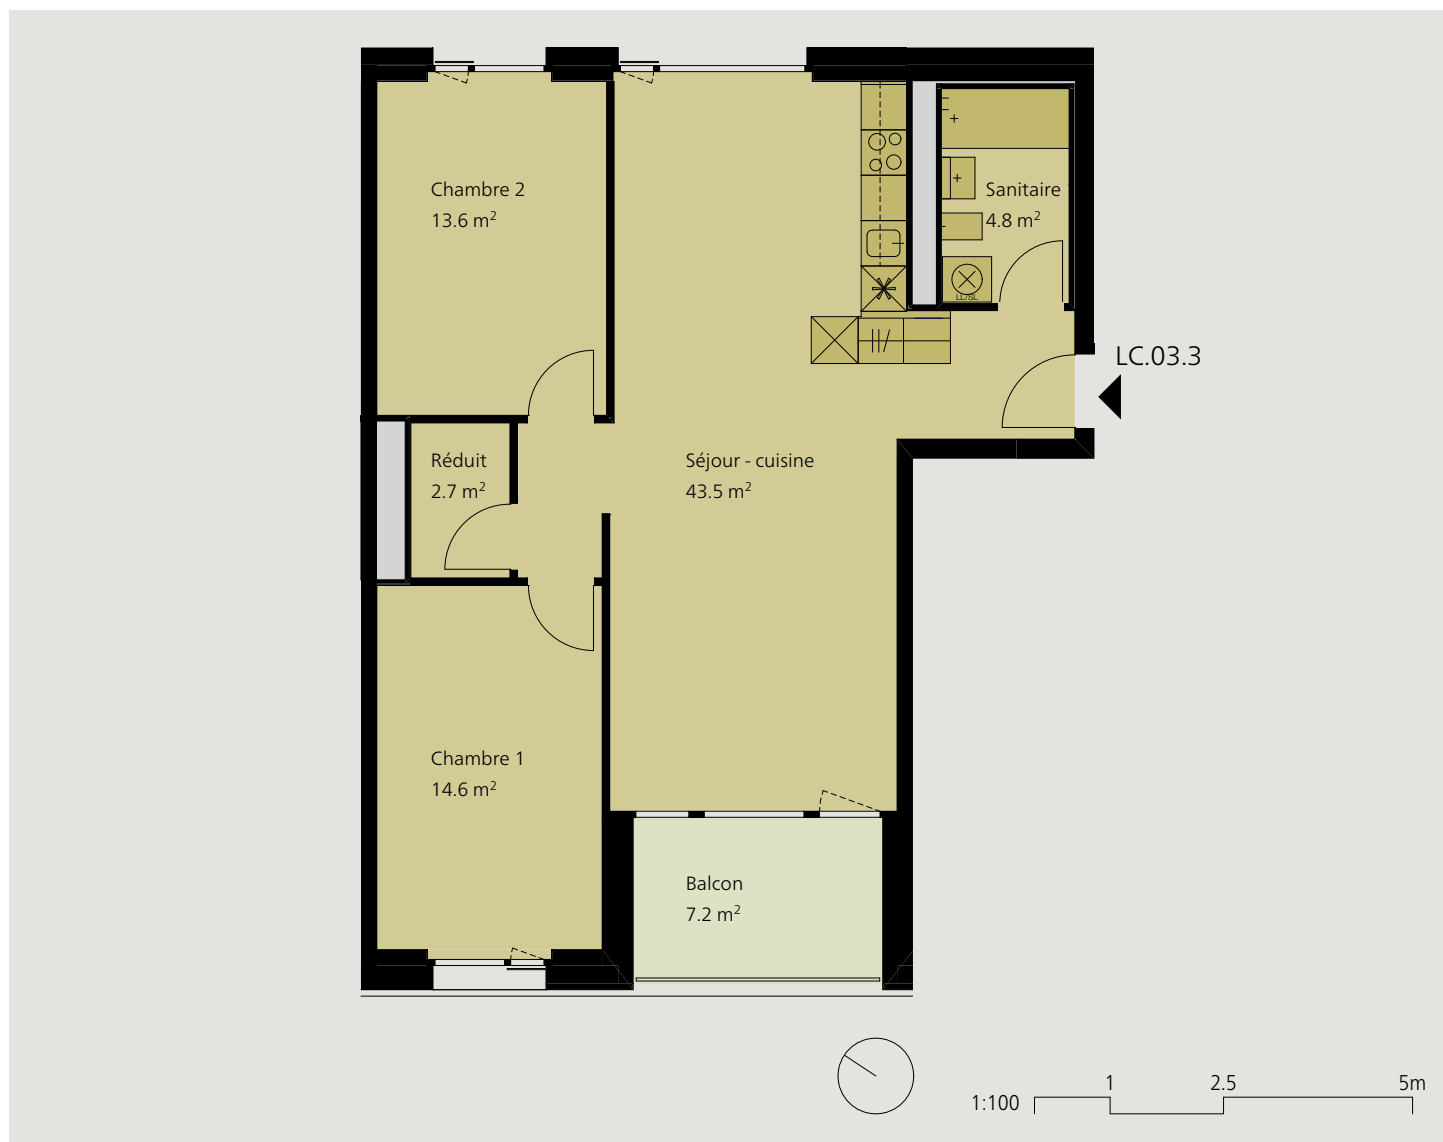

Un quartier tendance Place de la Poste

central - moderne - nouveau, vivre à Delémont

Appartement 3.5 pièces 3ème étage

Dénomination	LC.03.3
Surface	79.2 m ²
Balcon	7.2 m ²
Cave	7.0 m ²

Loyer net mensuel	1'280.-
Charges	220.-
Loyer brut mensuel	1'500.-