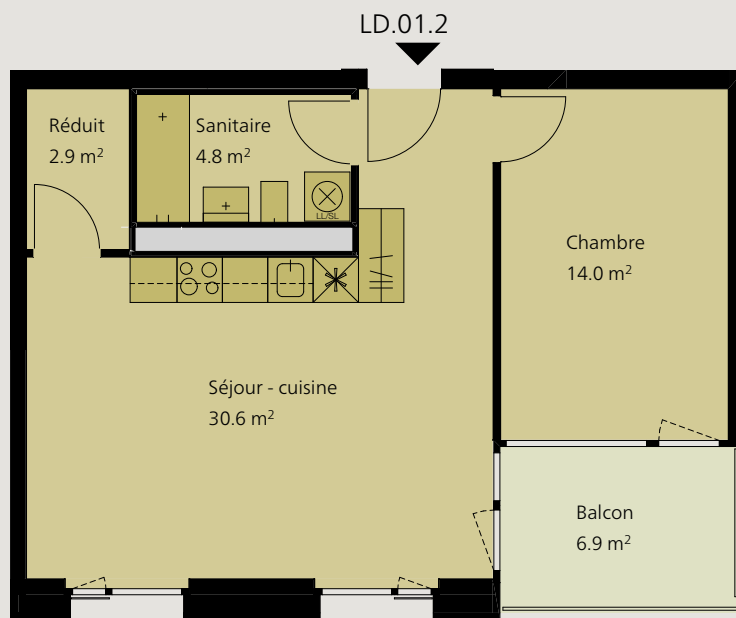

# Un quartier tendance Place de la Poste central - moderne - nouveau, vivre à Delémont

1:100 1 2.5 5m

## Appartement 2.5 pièces 1er étage

Dénomination	LD.01.2
Surface	52.3 m <sup>2</sup>
Balcon	6.9 m <sup>2</sup>
Cave	5.1 m <sup>2</sup>

Loyer net mensuel	920.-
Charges	155.-
Loyer brut mensuel	1'075.-