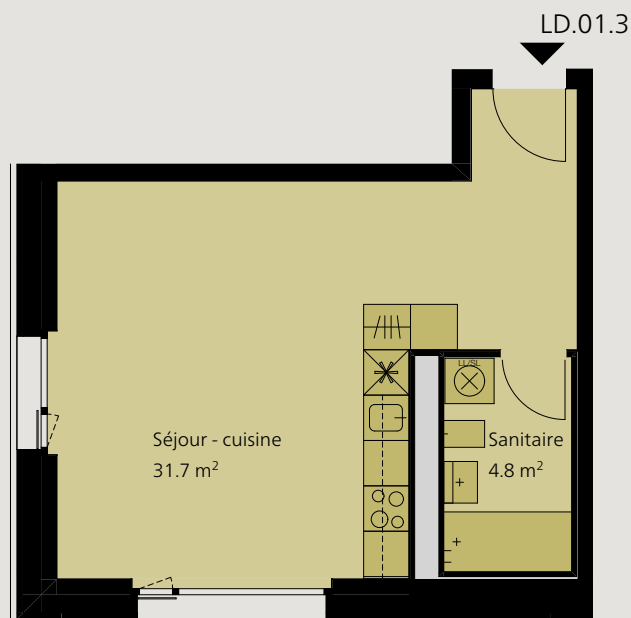

Un quartier tendance Place de la Poste

central - moderne - nouveau, vivre à Delémont

1:100 1 2.5 5m

Appartement 1.5 pièces 1er étage

Dénomination	LD.01.3
Surface	36.5 m ²
Balcon	-
Cave	5.1 m ²

Loyer net mensuel	800.-
Charges	110.-
Loyer brut mensuel	910.-