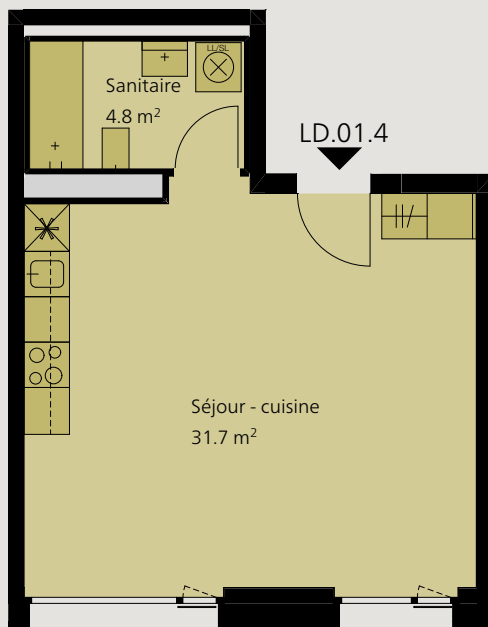

Un quartier tendance Place de la Poste central - moderne - nouveau, vivre à Delémont

1:100 1 2.5 5m

Appartement 1.5 pièces 1er étage

Dénomination	LD.01.4
Surface	36.5 m ²
Balcon	-
Cave	5.1 m ²

Loyer net mensuel	800.-
Charges	110.-
Loyer brut mensuel	910.-