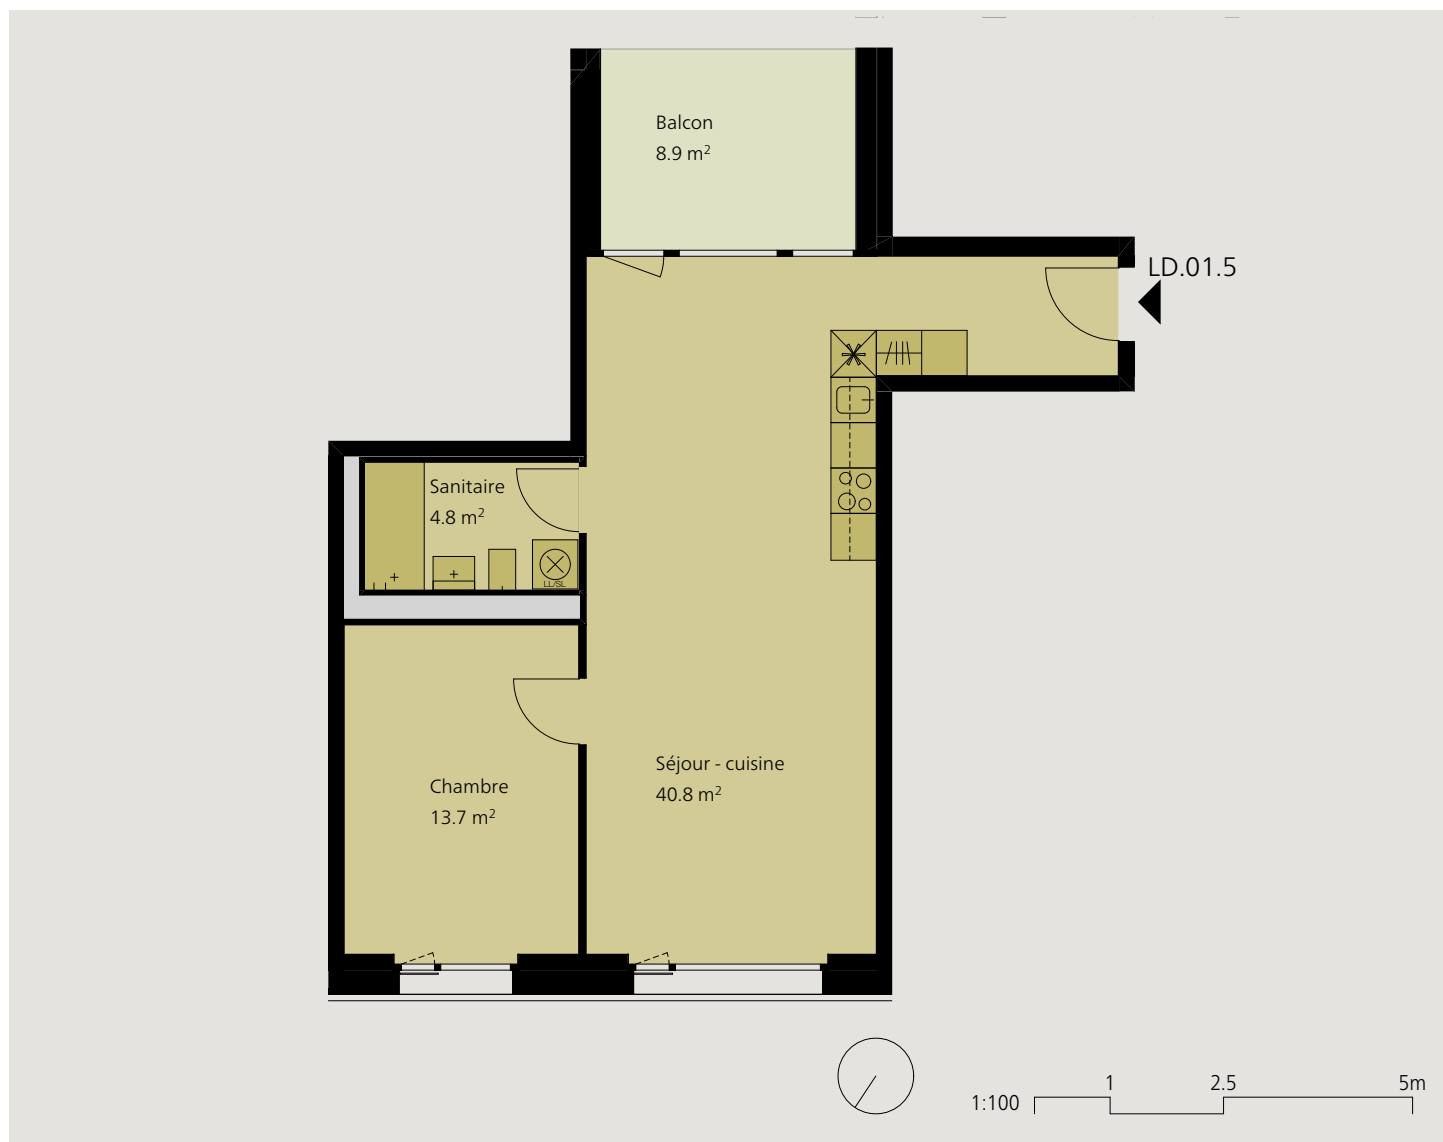

Un quartier tendance Place de la Poste central - moderne - nouveau, vivre à Delémont

Appartement 2.5 pièces 1er étage

Dénomination	LD.01.5
Surface	59.3 m ²
Balcon	8.9 m ²
Cave	7.0 m ²

Loyer net mensuel	1'100.-
Charges	170.-
Loyer brut mensuel	1'270.-