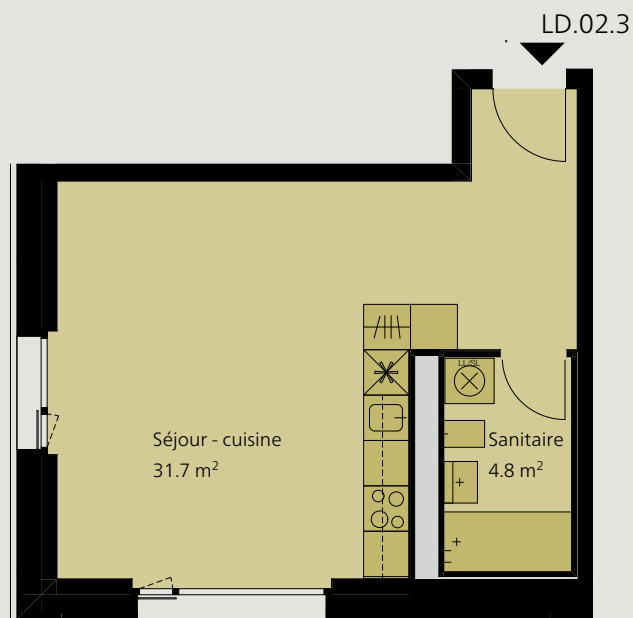

Un quartier tendance Place de la Poste

central - moderne - nouveau, vivre à Delémont

1:100 1 2.5 5m

Appartement 1.5 pièces 2ème étage

Dénomination	LD.02.3
Surface	36.5 m ²
Balcon	-
Cave	5.1 m ²

Loyer net mensuel	800.-
Charges	110.-
Loyer brut mensuel	910.-