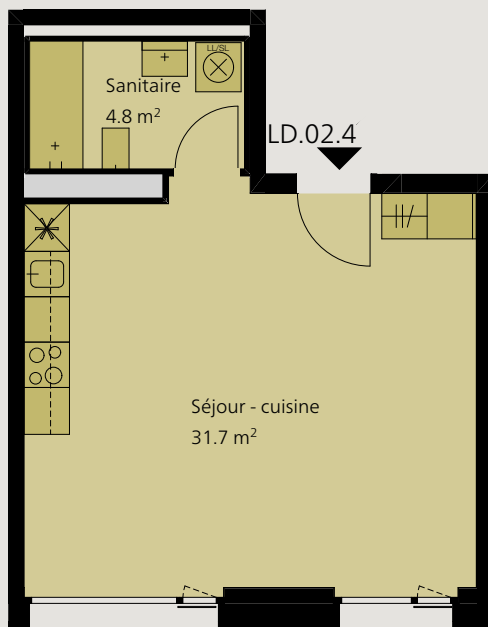

# Un quartier tendance Place de la Poste central - moderne - nouveau, vivre à Delémont

1:100 1 2.5 5m

## Appartement 1.5 pièces 2ème étage

Dénomination	LD.02.4
Surface	36.5 m <sup>2</sup>
Balcon	-
Cave	5.1 m <sup>2</sup>

Loyer net mensuel	800.-
Charges	110.-
Loyer brut mensuel	910.-