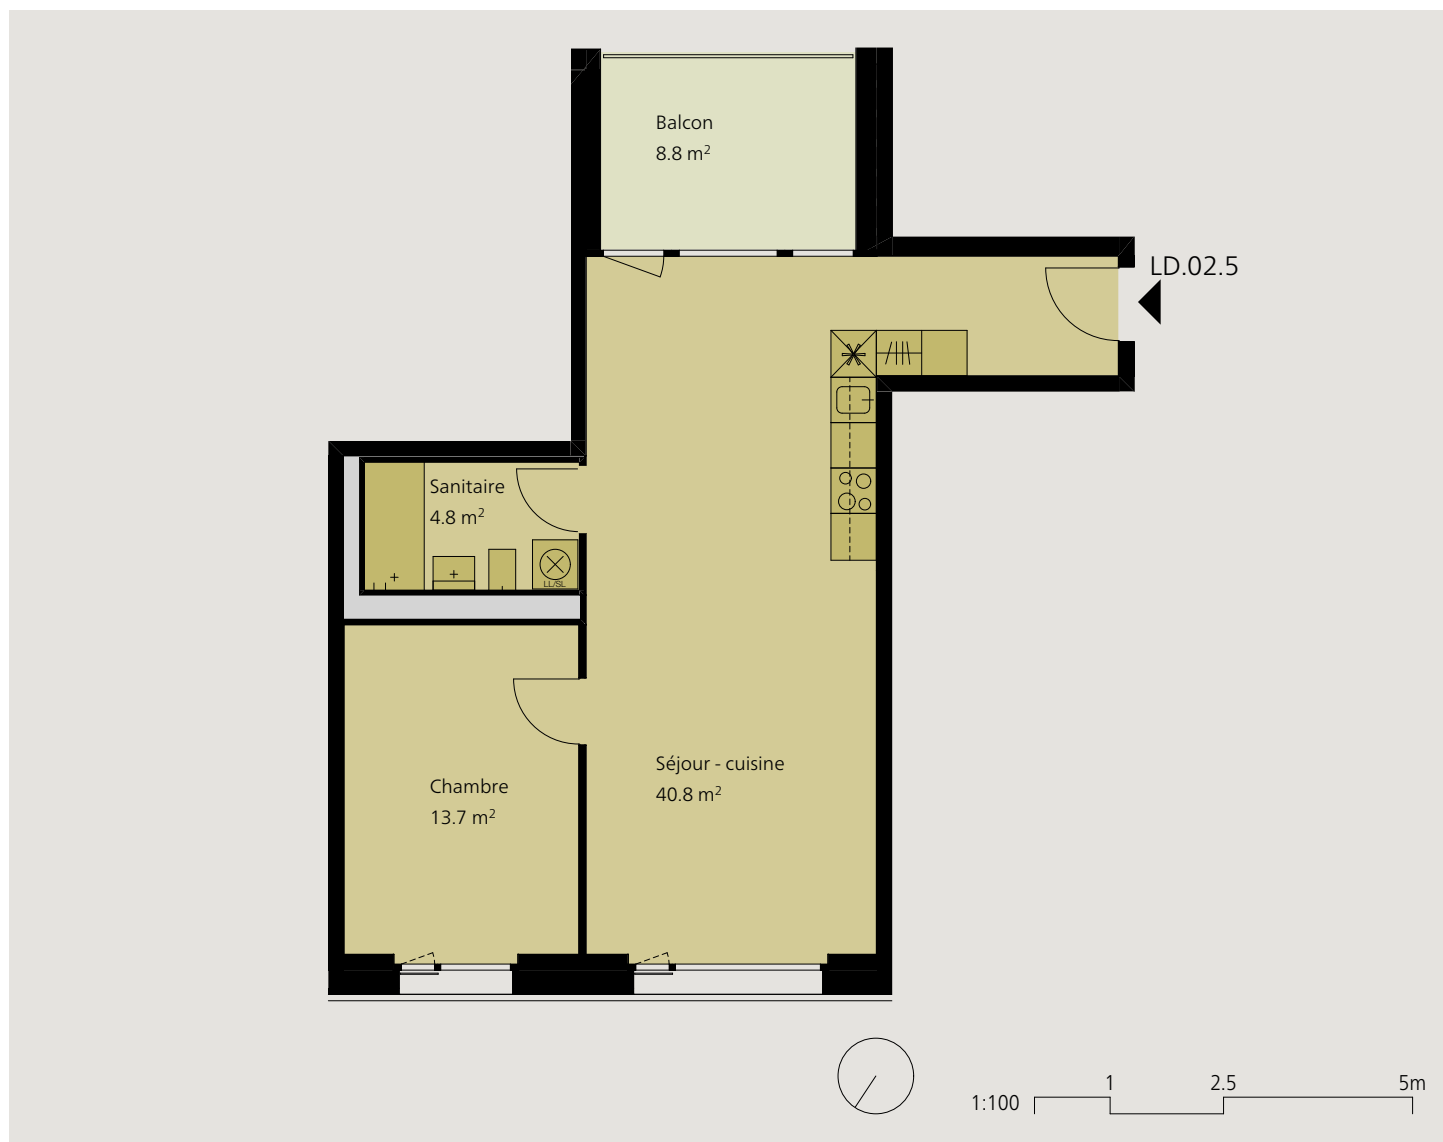

Un quartier tendance Place de la Poste

central - moderne - nouveau, vivre à Delémont

Appartement 2.5 pièces

2ème étage

| | |
|--------------|---------------------|
| Dénomination | LD.02.5 |
| Surface | 59.3 m ² |
| Balcon | 8.8 m ² |
| Cave | 6.0 m ² |

| | |
|--------------------|---------|
| Loyer net mensuel | 1'100.- |
| Charges | 170.- |
| Loyer brut mensuel | 1'270.- |