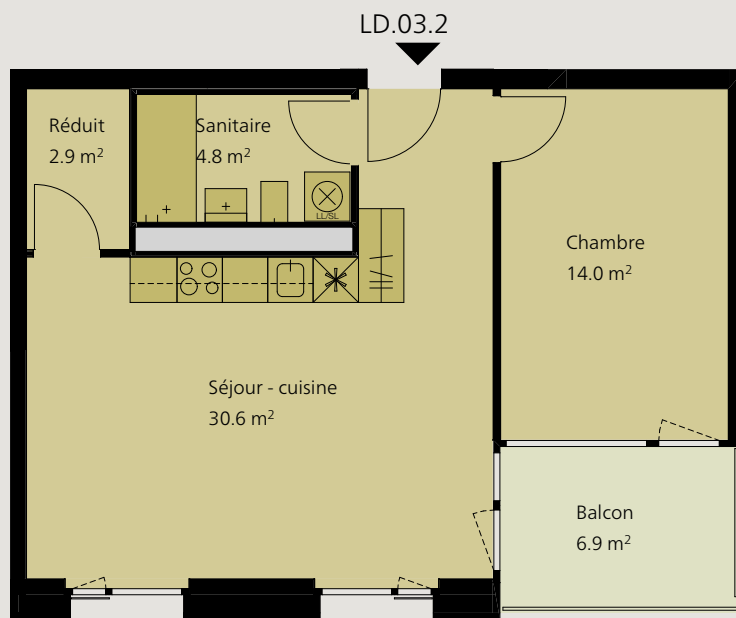

Un quartier tendance Place de la Poste central - moderne - nouveau, vivre à Delémont

1:100 1 2.5 5m

Appartement 2.5 pièces 3ème étage

Dénomination	LD.03.2
Surface	52.3 m ²
Balcon	6.9 m ²
Cave	5.1 m ²

Loyer net mensuel	930.-
Charges	160.-
Loyer brut mensuel	1'090.-