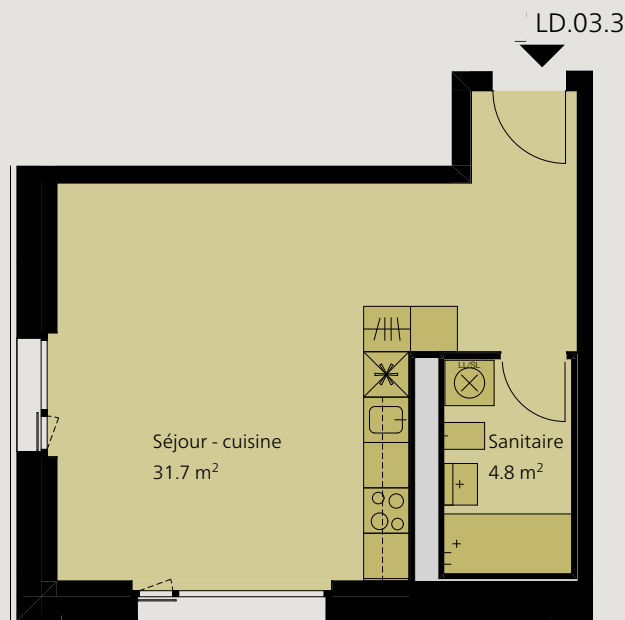

# Un quartier tendance Place de la Poste central - moderne - nouveau, vivre à Delémont

1:100 1 2.5 5m

## Appartement 1.5 pièces 3ème étage

|              |                     |
|--------------|---------------------|
| Dénomination | LD.03.3             |
| Surface      | 36.5 m <sup>2</sup> |
| Balcon       | -                   |
| Cave         | 5.1 m <sup>2</sup>  |