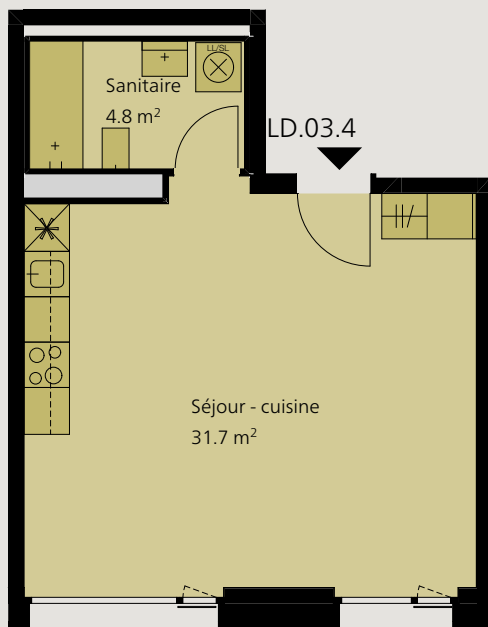

## central - moderne - nouveau, vivre à Delémont

1:100 1 2.5 5m

### Appartement 1.5 pièces 3ème étage

Dénomination	LD.03.4
Surface	36.5 m <sup>2</sup>
Balcon	-
Cave	5.1 m <sup>2</sup>

Loyer net mensuel	800.-
Charges	110.-
Loyer brut mensuel	910.-