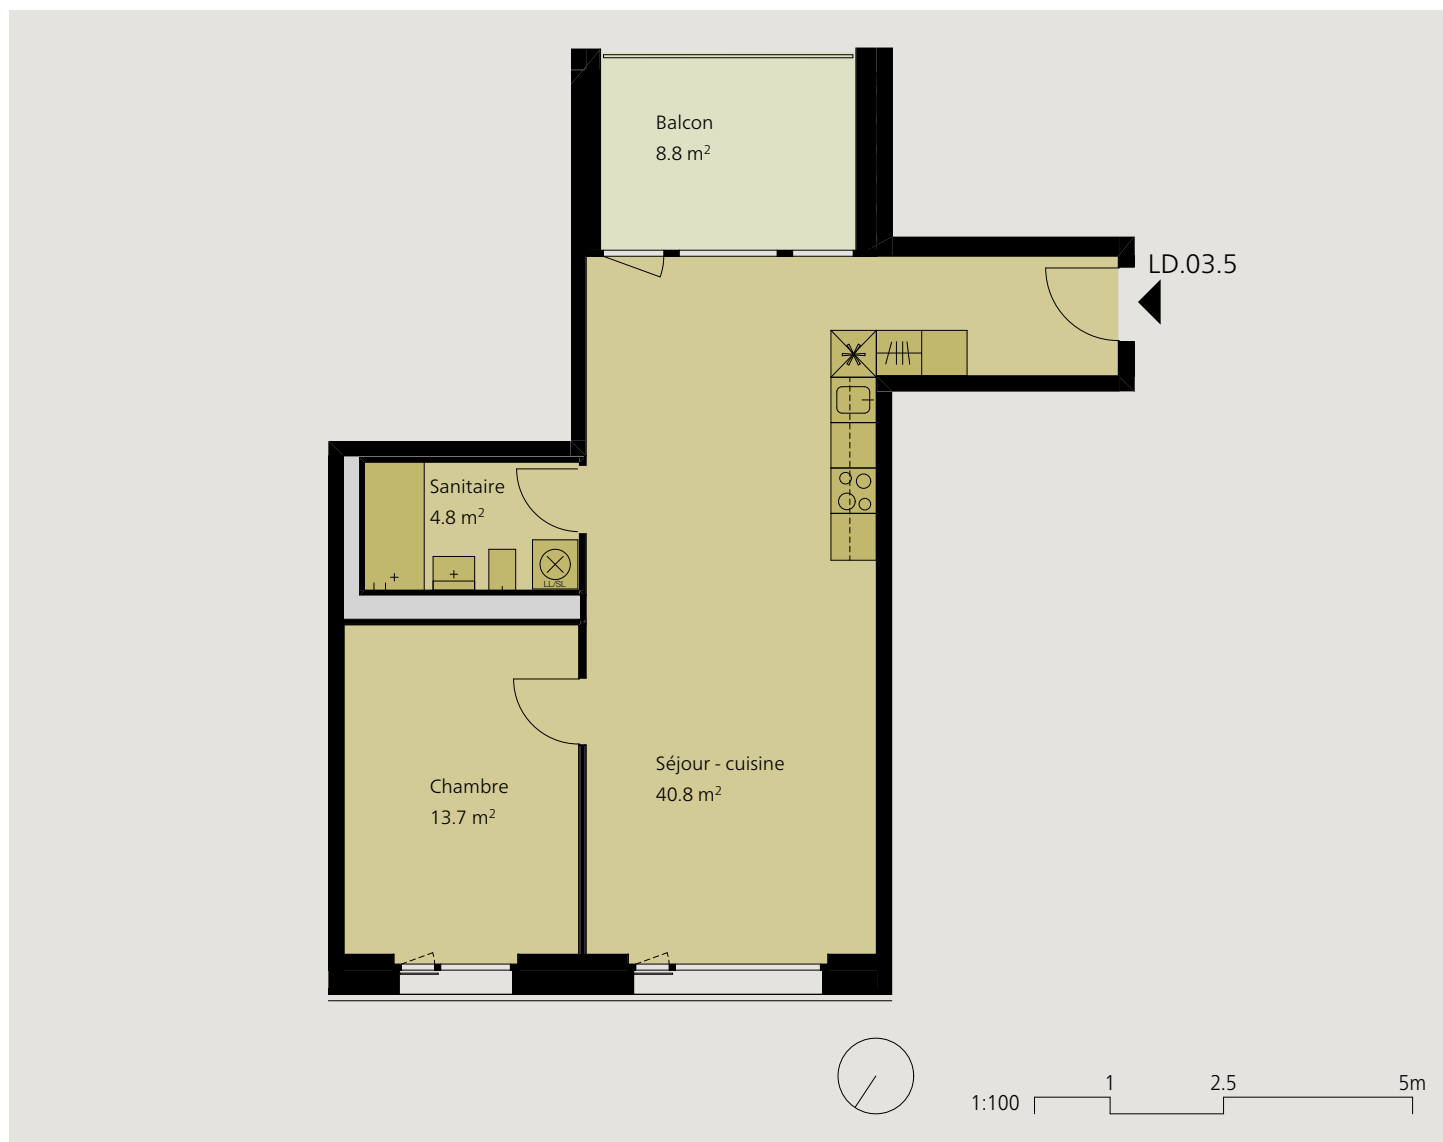

Un quartier tendance Place de la Poste

central - moderne - nouveau, vivre à Delémont

Appartement 2.5 pièces

3ème étage

Dénomination	LD.03.5
Surface	59.3 m ²
Balcon	8.8 m ²
Cave	7.4 m ²

Loyer net mensuel	1'080.-
Charges	170.-
Loyer brut mensuel	1'250.-