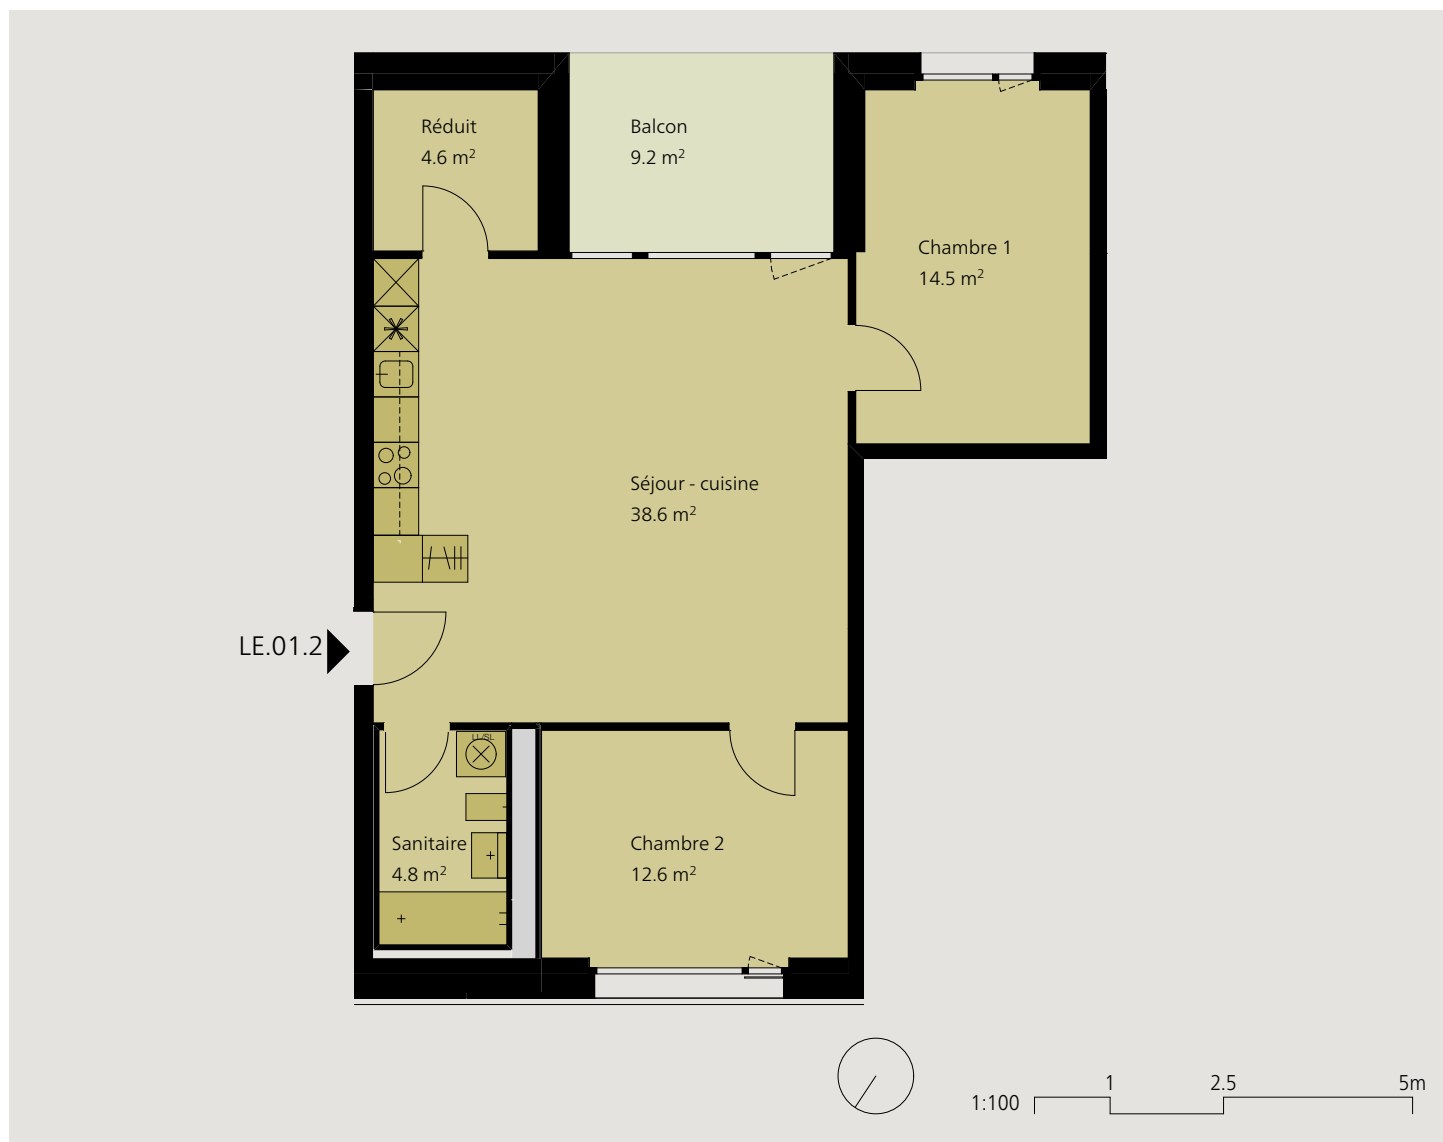

### Appartement 3.5 pièces

#### 1er étage

Dénomination	LE.01.2
Surface	75.1 m <sup>2</sup>
Balcon	9.2 m <sup>2</sup>
Cave	4.9 m <sup>2</sup>

Loyer net mensuel	1'110.-
Charges	220.-
Loyer brut mensuel	1'330.-