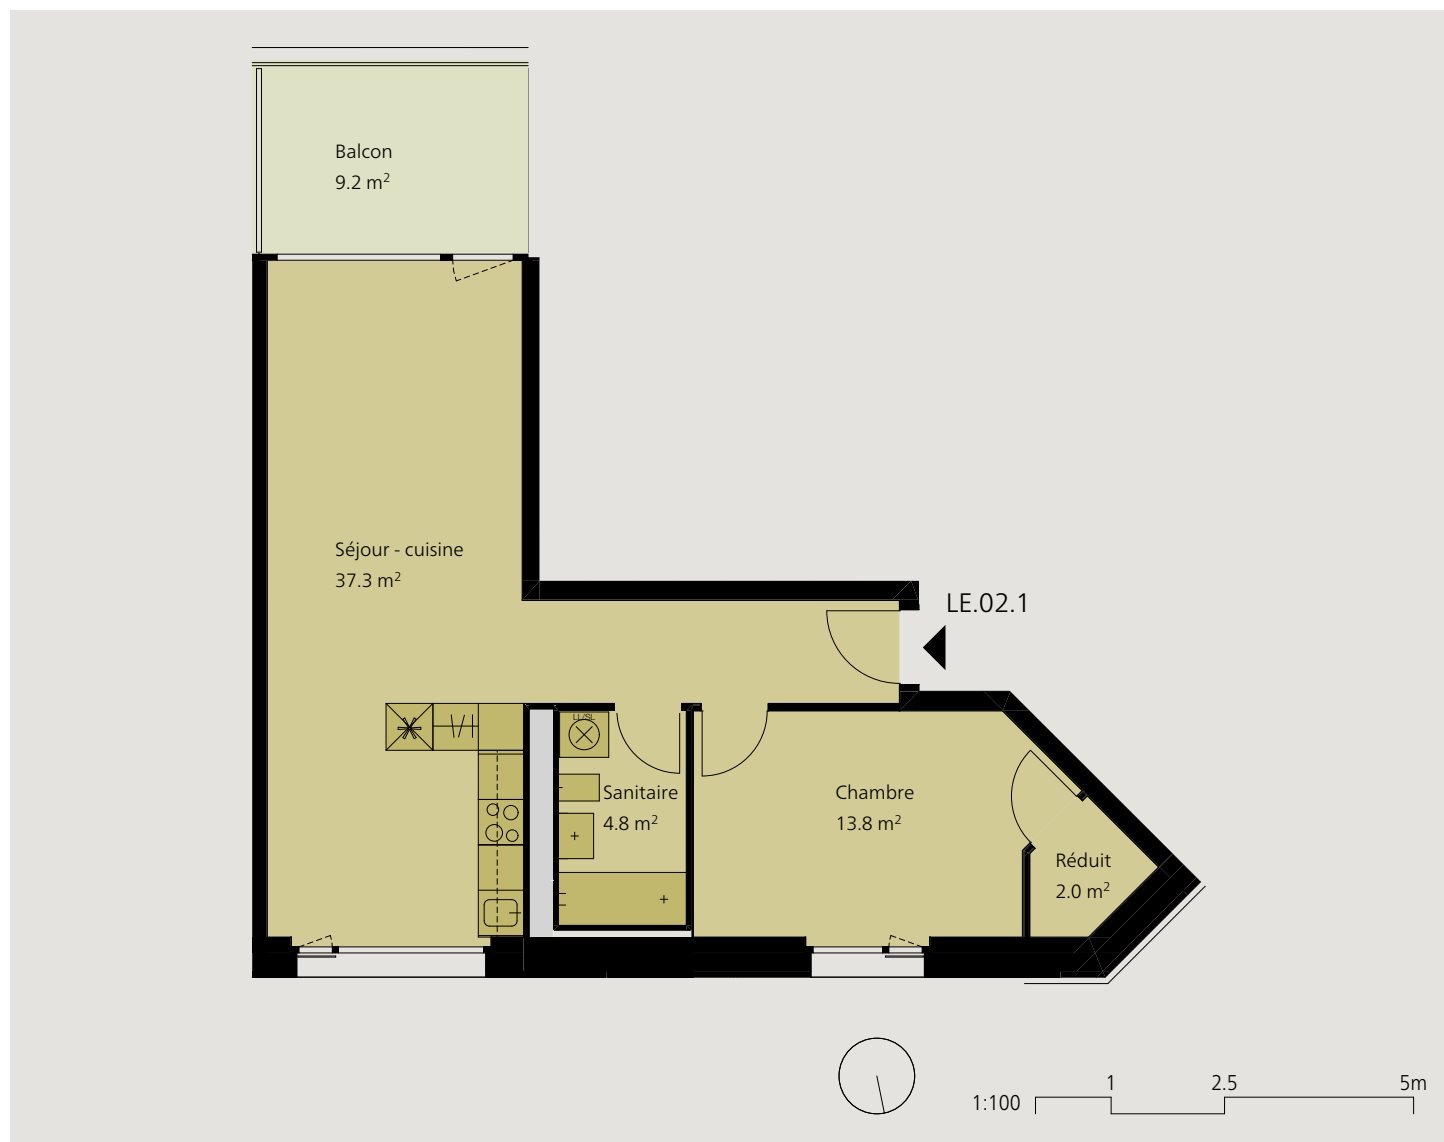

Un quartier tendance Place de la Poste central - moderne - nouveau, vivre à Delémont

Appartement 2.5 pièces 2ème étage

Dénomination	LE.02.1
Surface	57.9 m ²
Balcon	9.2 m ²
Cave	4.9 m ²

Loyer net mensuel	1'110.-
Charges	170.-
Loyer brut mensuel	1'280.-