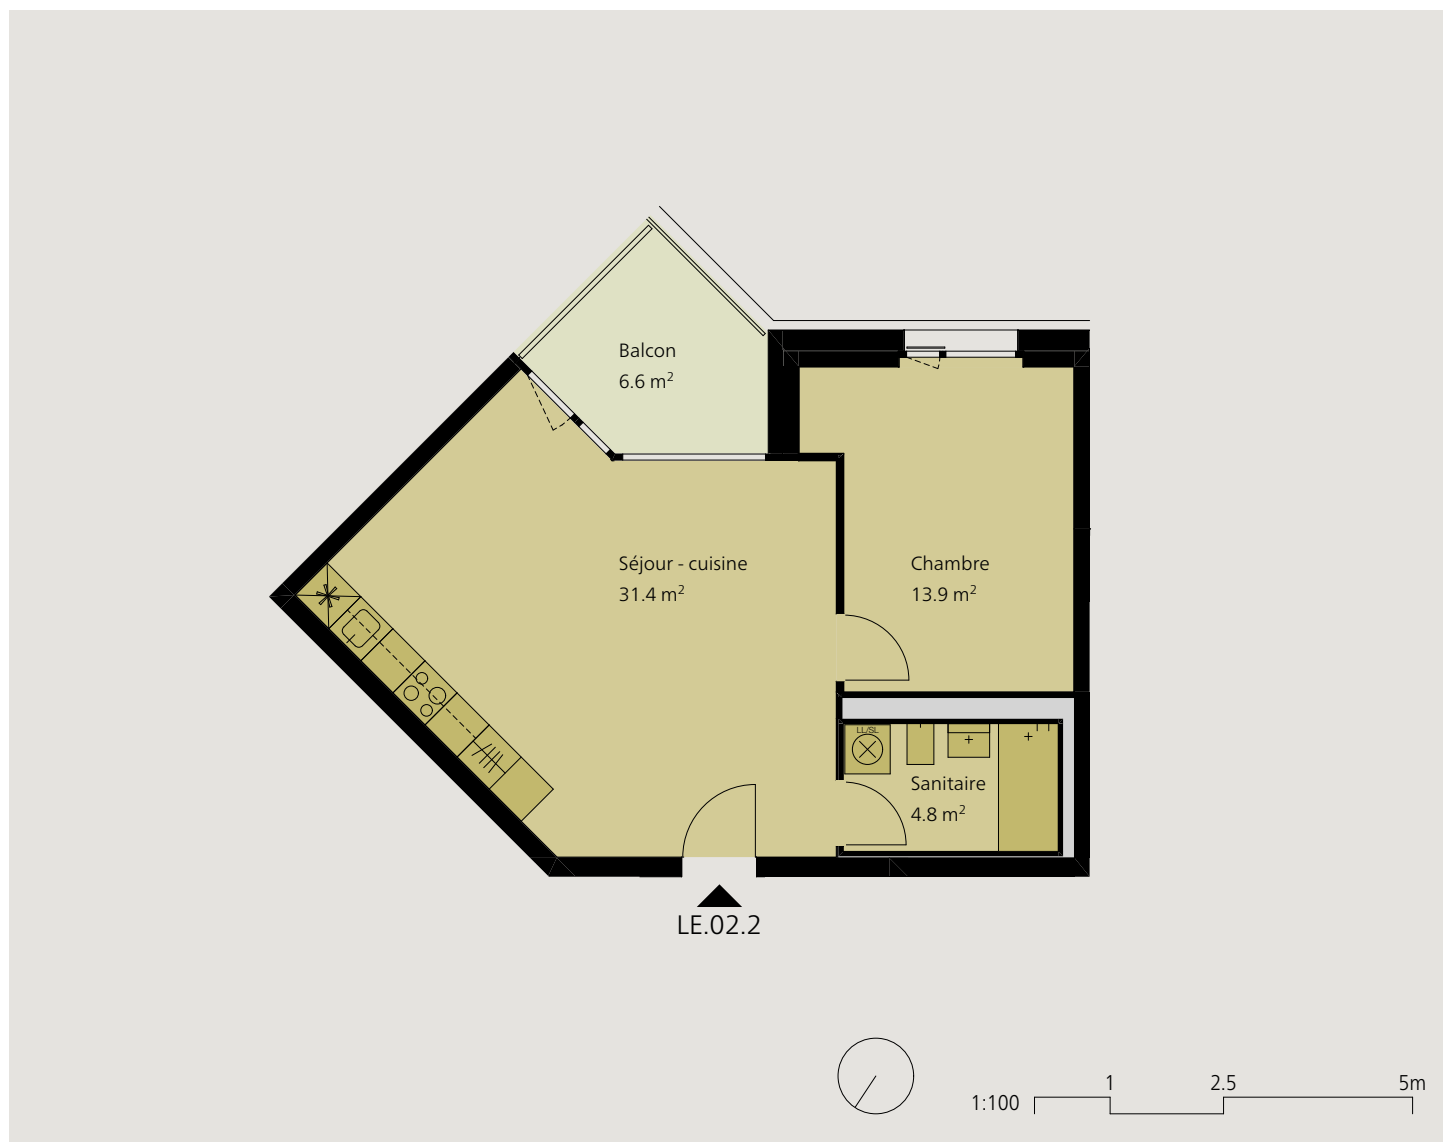

Un quartier tendance Place de la Poste

central - moderne - nouveau, vivre à Delémont

Appartement 2.5 pièces 2ème étage

Dénomination	LE.02.2
Surface	50.1 m ²
Balcon	6.6 m ²
Cave	7.0 m ²

Loyer net mensuel	910.-
Charges	140.-
Loyer brut mensuel	1'050.-