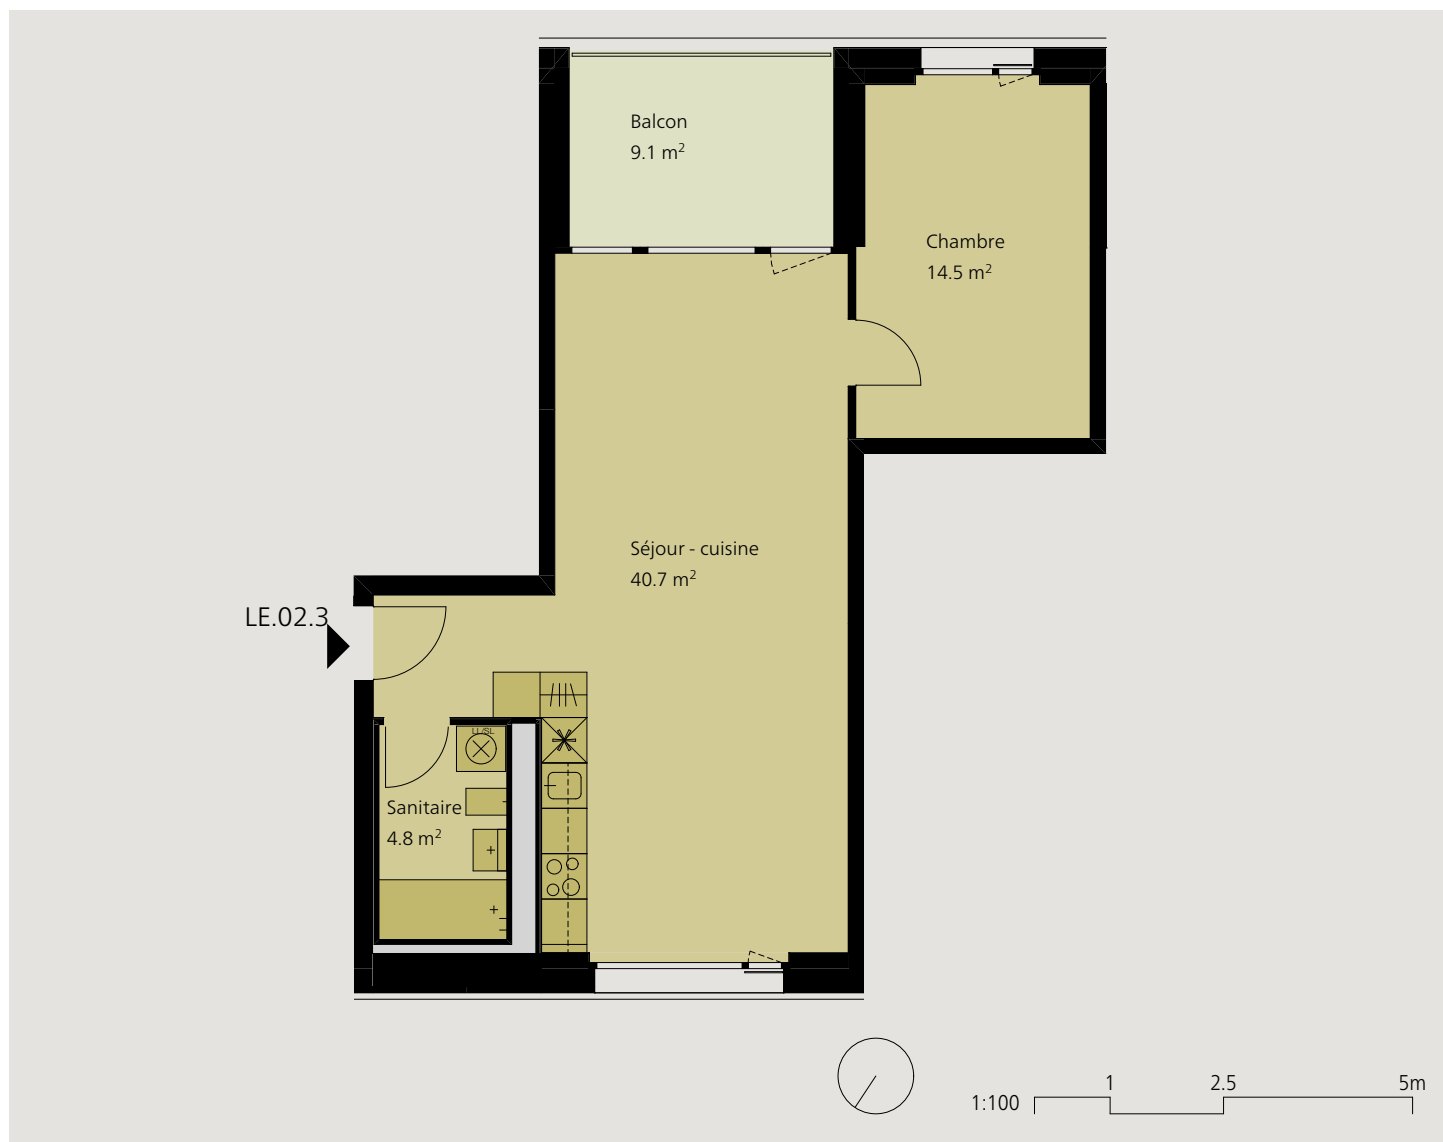

Un quartier tendance Place de la Poste

central - moderne - nouveau, vivre à Delémont

Appartement 2.5 pièces 2ème étage

Dénomination	LE.02.3
Surface	60.0 m ²
Balcon	9.1 m ²
Cave	7.0 m ²

Loyer net mensuel	1'110.-
Charges	170.-
Loyer brut mensuel	1'280.-