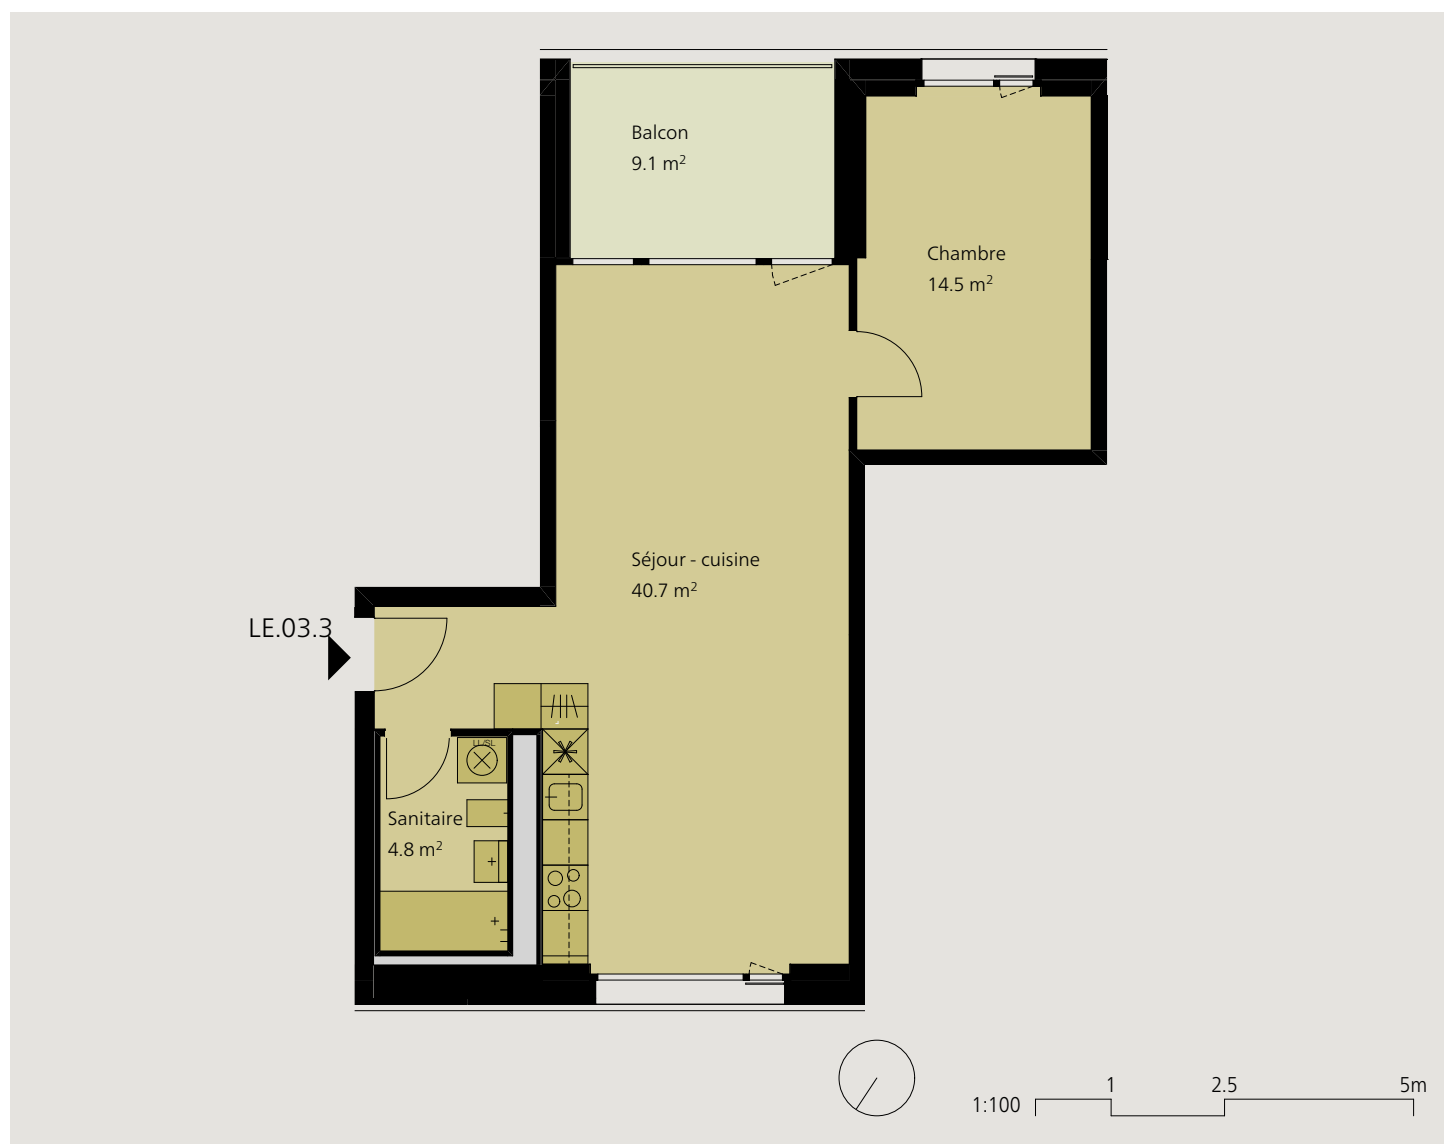

Un quartier tendance Place de la Poste central - moderne - nouveau, vivre à Delémont

Appartement 2.5 pièces 3ème étage

Dénomination	LE.03.3
Surface	60.0 m ²
Balcon	9.1 m ²
Cave	4.9 m ²

Loyer net mensuel	1'100.-
Charges	170.-
Loyer brut mensuel	1'270.-