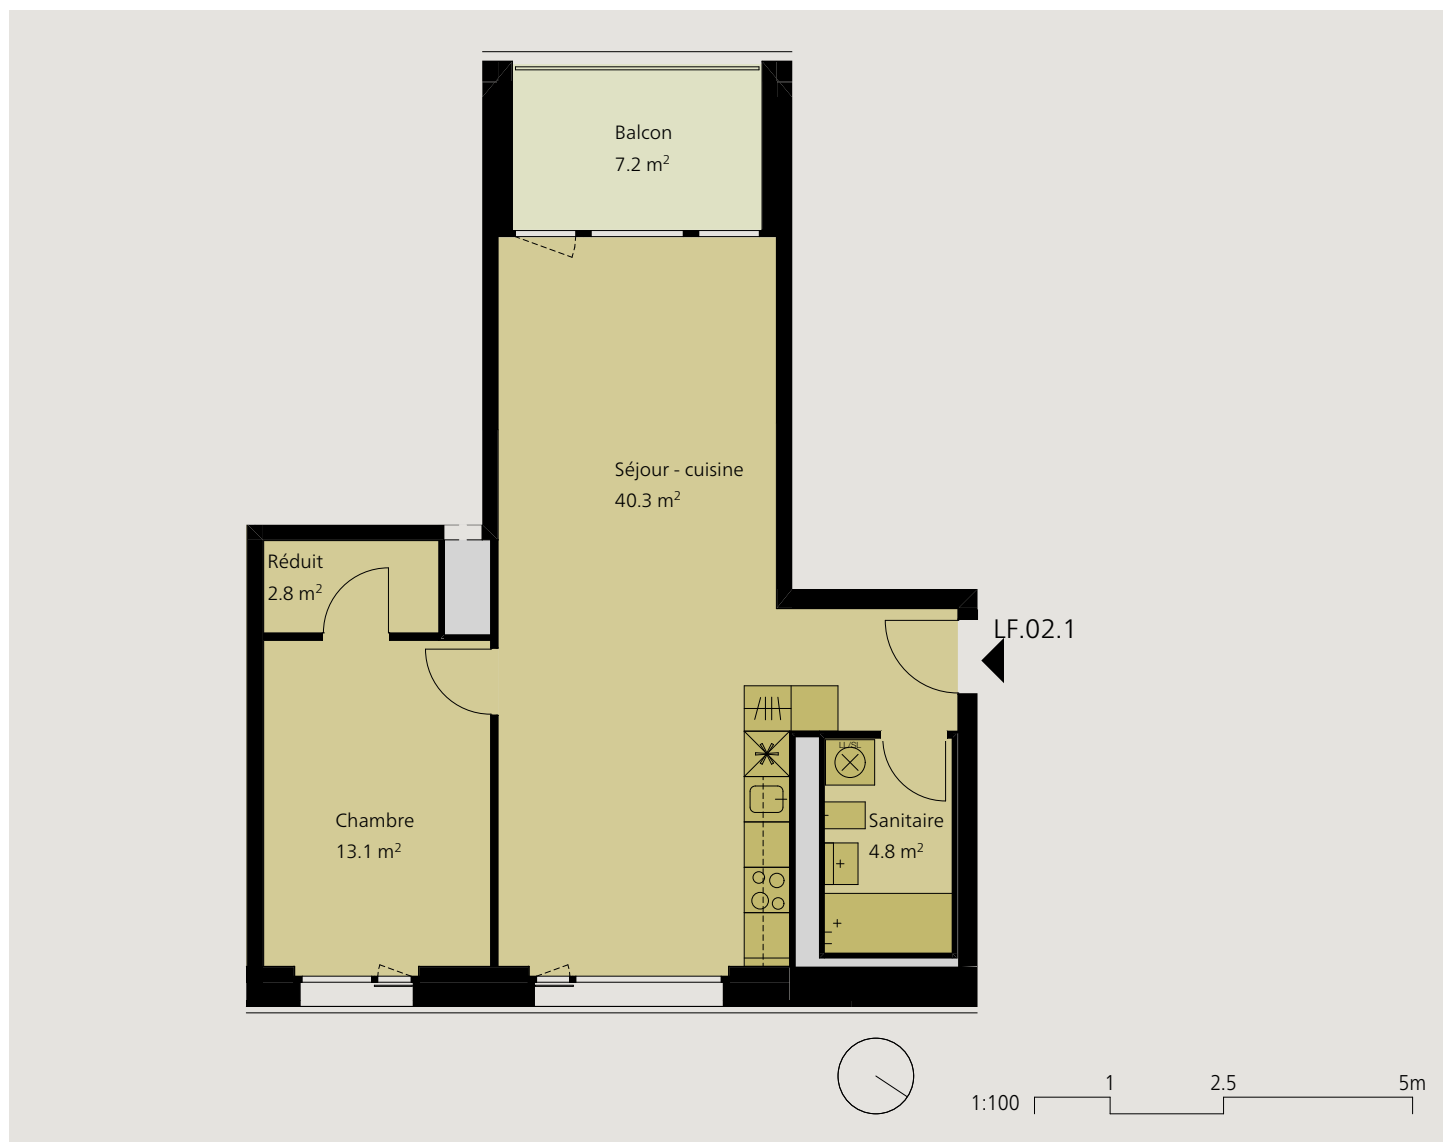

Un quartier tendance Place de la Poste

central - moderne - nouveau, vivre à Delémont

Appartement 2.5 pièces 2ème étage

Dénomination	LF.02.1
Surface	61.0 m ²
Balcon	7.2 m ²
Cave	5.0 m ²

Loyer net mensuel	1'140.-
Charges	180.-
Loyer brut mensuel	1'320.-