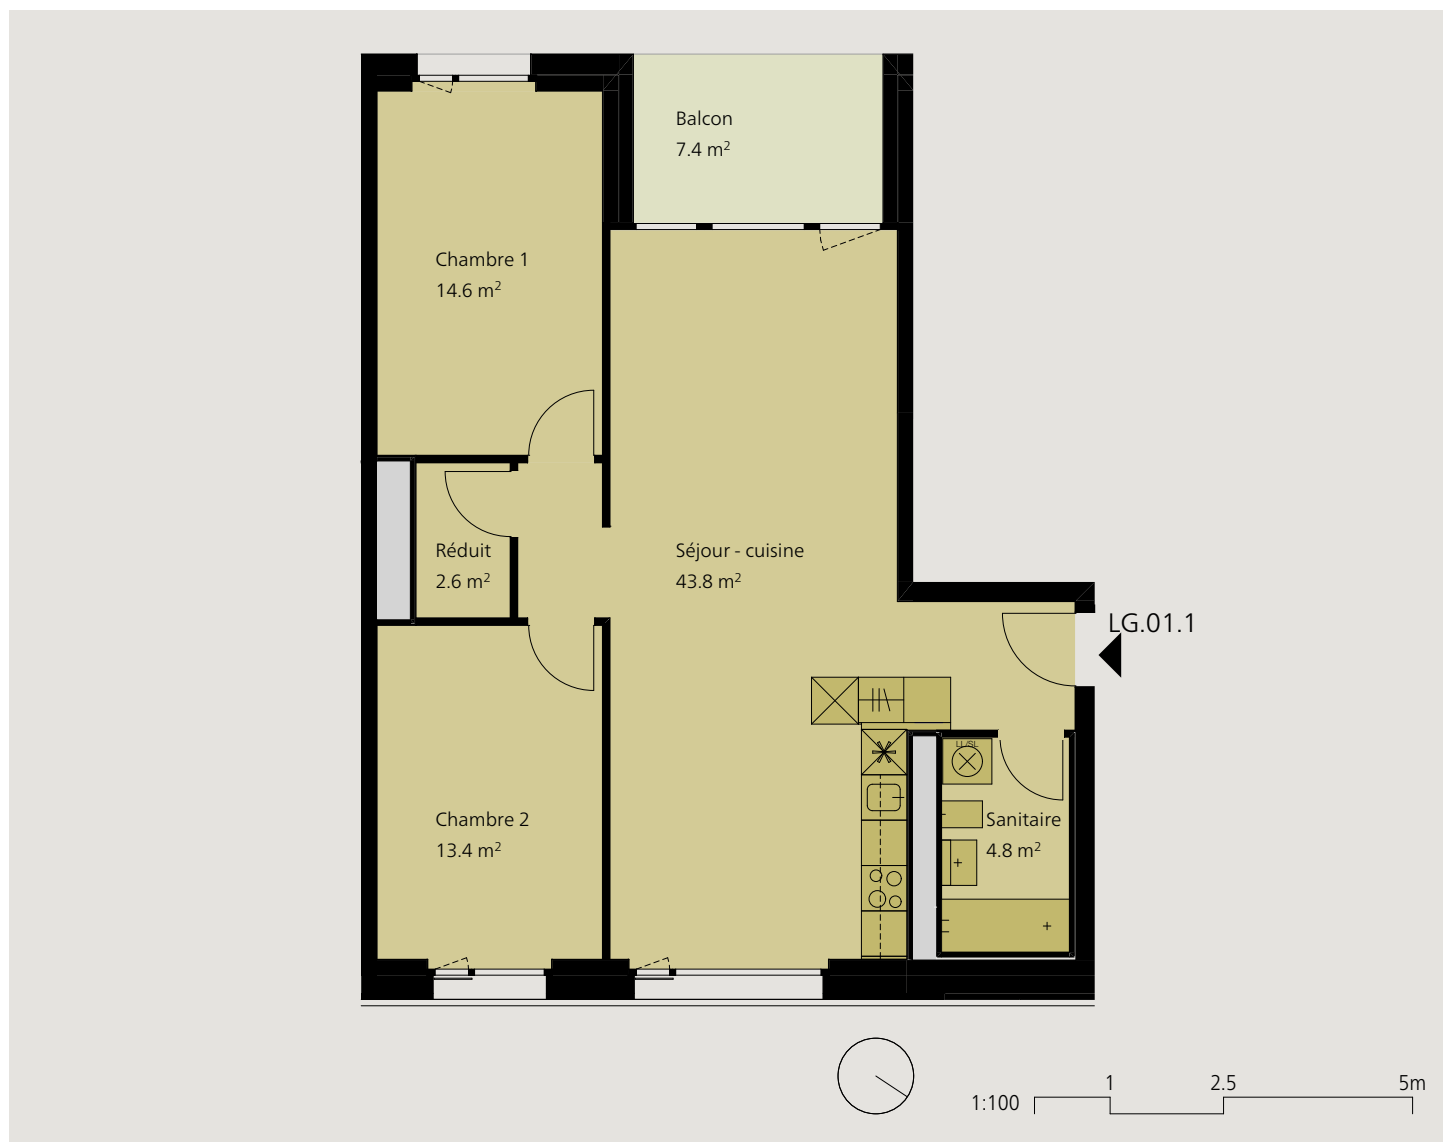

Un quartier tendance Place de la Poste central - moderne - nouveau, vivre à Delémont

Appartement 3.5 pièces 1er étage

Dénomination	LG.01.1
Surface	79.2 m ²
Balcon	7.4 m ²
Cave	7.1 m ²

Loyer net mensuel	1'270.-
Charges	230.-
Loyer brut mensuel	1'500.-