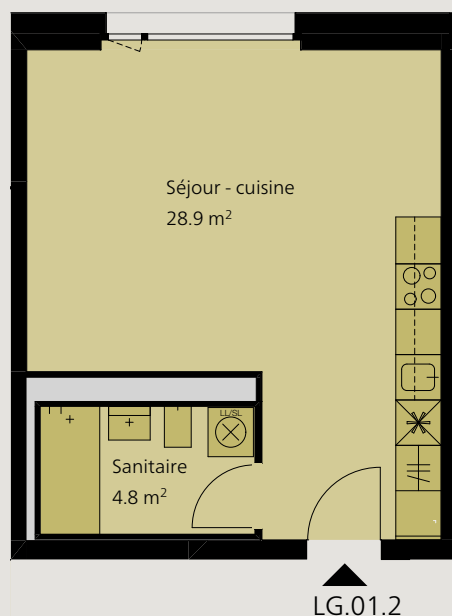

Un quartier tendance Place de la Poste

central - moderne - nouveau, vivre à Delémont

1:100 1 2.5 5m

Appartement 1.5 pièces 1er étage

Dénomination	LG.01.2
Surface	33.7 m ²
Balcon	-
Cave	5.6 m ²

Loyer net mensuel	680.-
Charges	100.-
Loyer brut mensuel	780.-