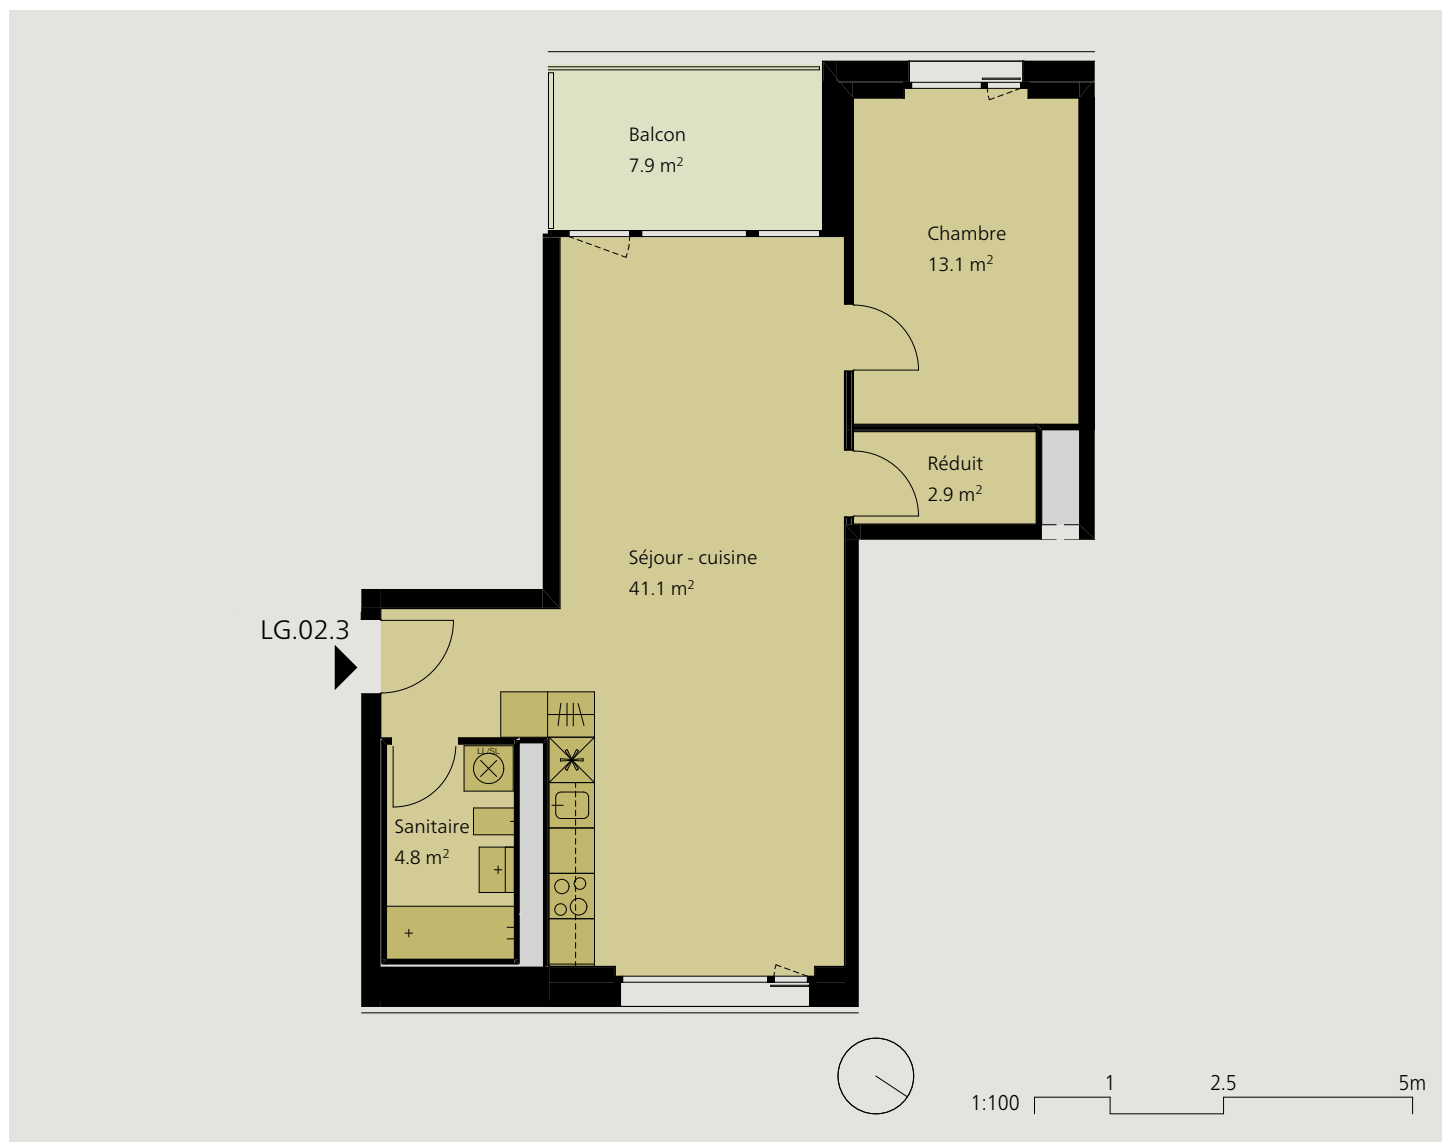

Un quartier tendance Place de la Poste central - moderne - nouveau, vivre à Delémont

Appartement 2.5 pièces 2ème étage

Dénomination	LG.02.3
Surface	61.9 m ²
Balcon	7.9 m ²
Cave	5.0 m ²

Loyer net mensuel	1'100.-
Charges	180.-
Loyer brut mensuel	1'280.-