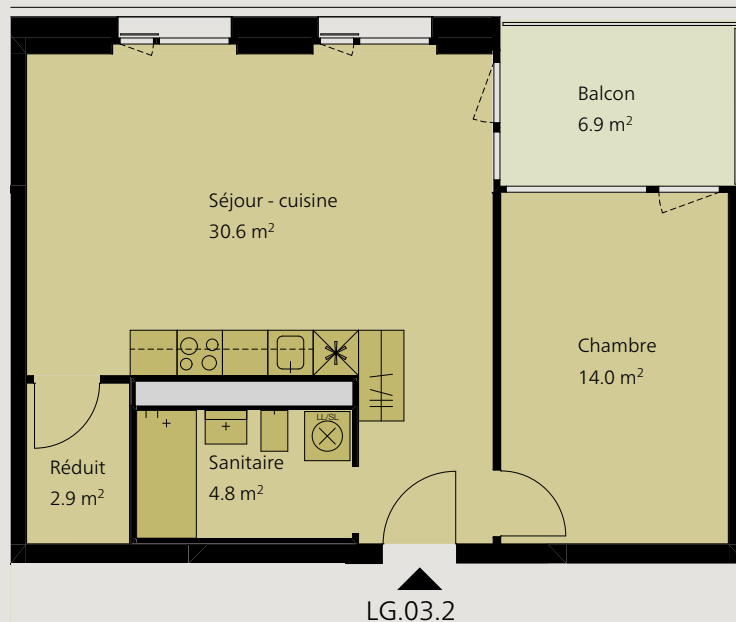

# Un quartier tendance Place de la Poste

central - moderne - nouveau, vivre à Delémont

1:100 1 2.5 5m

## Appartement 2.5 pièces 3ème étage

Dénomination	LG.03.2
Surface	52.3 m <sup>2</sup>
Balcon	6.9 m <sup>2</sup>
Cave	5.0 m <sup>2</sup>

Loyer net mensuel	910.-
Charges	150.-
Loyer brut mensuel	1'060.-