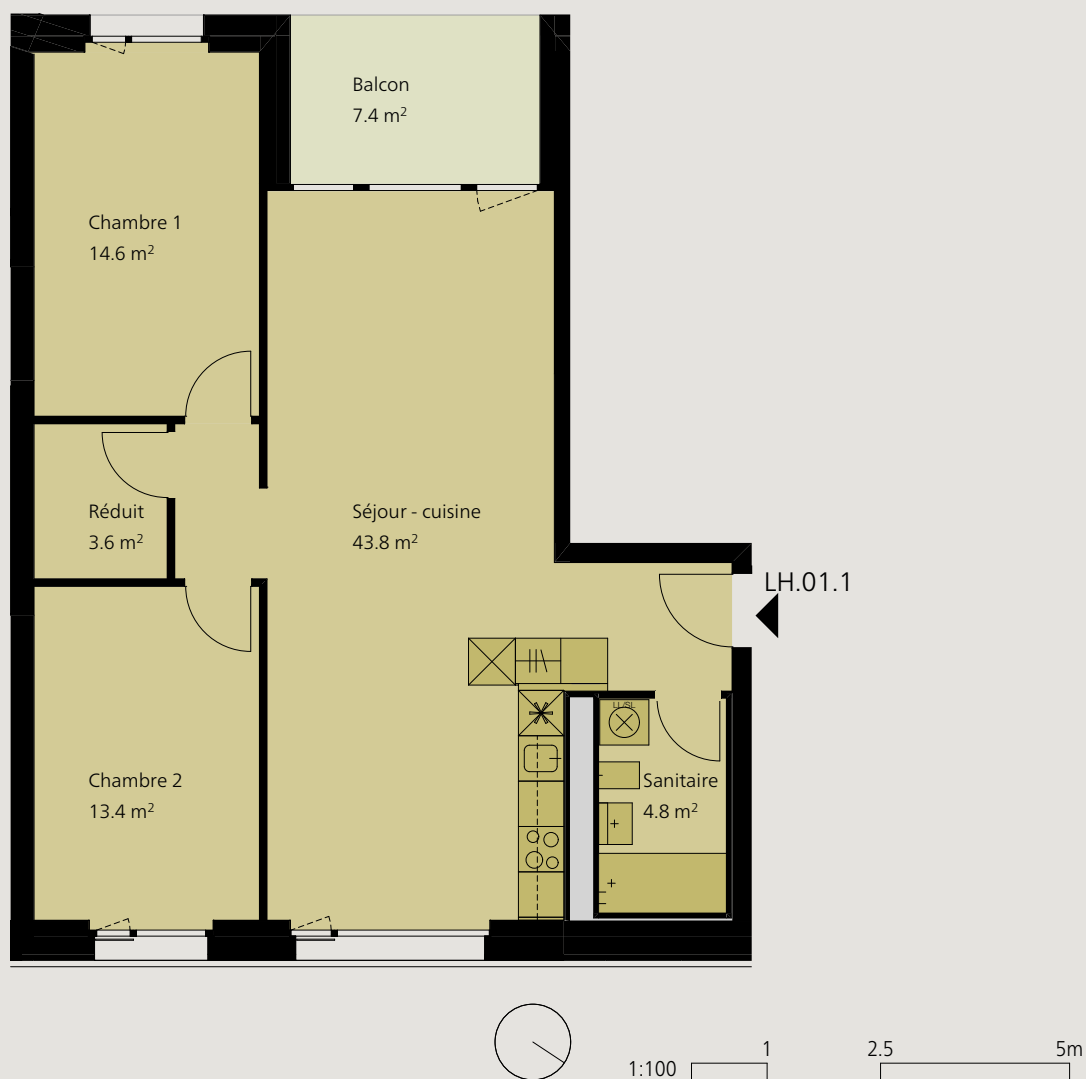

Un quartier tendance Place de la Poste central - moderne - nouveau, vivre à Delémont

Appartement 3.5 pièces 1er étage

Dénomination	LH.01.1
Surface	80.2 m ²
Balcon	7.4 m ²
Cave	6.7 m ²

Loyer net mensuel	1'280.-
Charges	220.-
Loyer brut mensuel	1'500.-