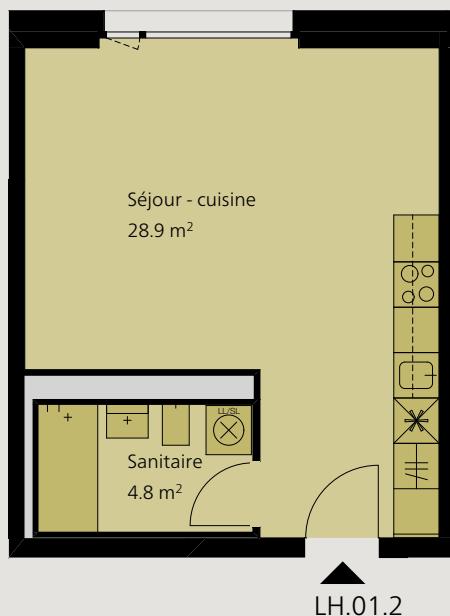

# Un quartier tendance Place de la Poste

central - moderne - nouveau, vivre à Delémont

1:100 1 2.5 5m

## Appartement 1.5 pièces 1er étage

|              |                     |
|--------------|---------------------|
| Dénomination | LH.01.2             |
| Surface      | 33.7 m <sup>2</sup> |
| Balcon       | -                   |
| Cave         | 4.8 m <sup>2</sup>  |