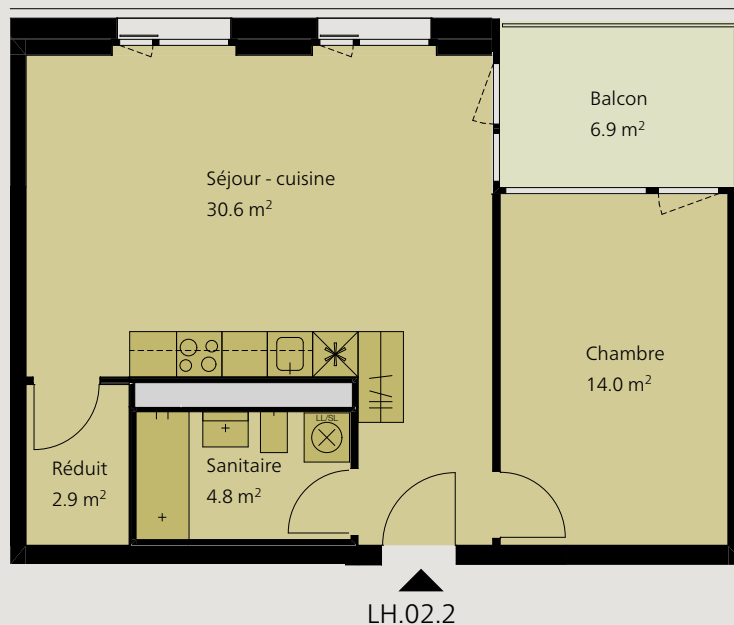

Un quartier tendance Place de la Poste central - moderne - nouveau, vivre à Delémont

1:100 1 2.5 5m

Appartement 2.5 pièces 2ème étage

Dénomination	LH.02.2
Surface	52.3 m ²
Balcon	6.9 m ²
Cave	4.8 m ²

Loyer net mensuel	910.-
Charges	155.-
Loyer brut mensuel	1'065.-